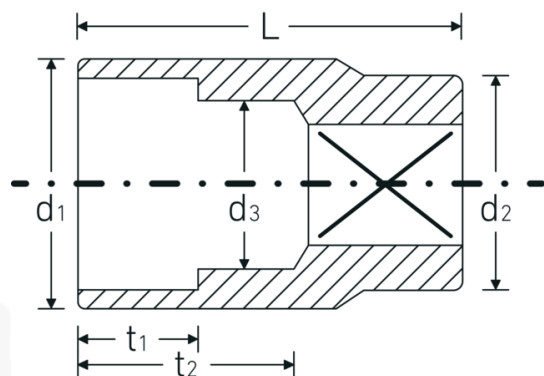

Socket

456

Product no. 02110019
GTIN 4018754003006
Model 456 19

Label. 3/8 " Socket Spanner size 19mm L.32mm

Features.

- DIN 3124/ISO 2725-1, ASME B 107.5M, DIN EN 3709 (test loads)
- HPQ® high performance steel, chrome plated

Advantages.

DIN 3124/ISO 2725-1, ASME B 107.5M, E DIN EN 3709 (test values).

Technical Drawing.

Technical Attributes.

Drive profile hex AS-Drive®
Internal square drive (inch) 3/8 "

Logistics data.

Depth mm (IFS) 28
Width mm (IFS) 26

d1	25,2 mm	Height mm (IFS)	26
d2	19,6 mm	Length (packed, mm)	131
d3	18 mm	Width (packed, mm)	53
DIN	DIN 3124 / ISO 2725-1, ASME B 107.5M, DIN EN 3709	Height (packed, mm)	29
		Volume (packed, dm3)	0.201347 dm3
Length mm (L)	32 mm	Art. no.	02110019
Width across flats [mm]	19 mm	Weight (gross, kg)	0,530
t1	13,5 mm	Weight PAP (kg)	0,000
t2	19 mm	Weight PVC (kg)	0,006
		GTIN	4018754003006
		Country of origin	GERMANY
		Region of origin	Nordrhein-Westfalen
		WEEE/ElektroG	nicht ear-pflichtig
		Customs tariff no.	82042000
		Packing standard	10
		Weight	43 g