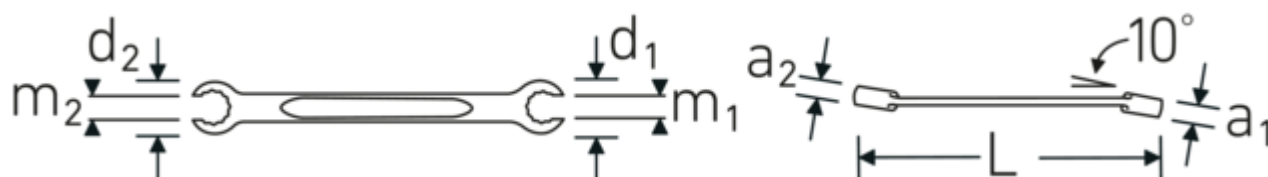

Dwustronne klucze oczkowe otwarte, OPEN RING

OPEN RING 24

Art. nr **41081619**
GTIN **4018754086313**
Modelka **OPEN RING 24 16 x 19**

Oznaczenie.

Dwustronny klucz oczkowy otwarty kątowy OPEN RING Wi. 16 x 19 mm Dł.220mm

Właściwości.

- z podwójnym sześciokątem
- DIN 3118/ISO 3318
- stal stopowa chromowa, chromowane

Zalety.

z podwójnym sześciokątem

Rysunek techniczny.

Atrybuty techniczne.

a1	12 mm
a2	13 mm
Profil wyjściowy	Nasadka podwójna sześciokątna AS-drive
d1	29 mm

Dane logistyczne.

Głębokość mm (IFS)	220
Szerokość mm (IFS)	34
Wysokość mm (IFS)	17
Długość (w opakowaniu, mm)	240

d2	33 mm	Szerokość (w opakowaniu, mm)	75
DIN	DIN 3118 / ISO 3318	Wysokość (w opakowaniu, mm)	40
Długość mm (L)	220 mm	Objętość (w opakowaniu, dm³)	0.72 dm ³
m1	13 mm	Art. nr	41081619
m2	15,8 mm	Waga (brutto, kg)	0,765
Szerokość w poprzek mieszkań 1 [mm]	16 mm	Waga PAP (kg)	0,000
Pozycja pierścienia	10 °	Waga PVC (kg)	0,010
Szerokość w poprzek mieszkań 2 [mm]	19 mm	GTIN	4018754086313
		Kraj pochodzenia	GERMANY
		Region pochodzenia	Nordrhein-Westfalen
		WEEE/ElektroG	nicht ear-pflichtig
		Nr taryfy celnej	82041100
		Standard pakowania	5
		Waga (g)	155 g