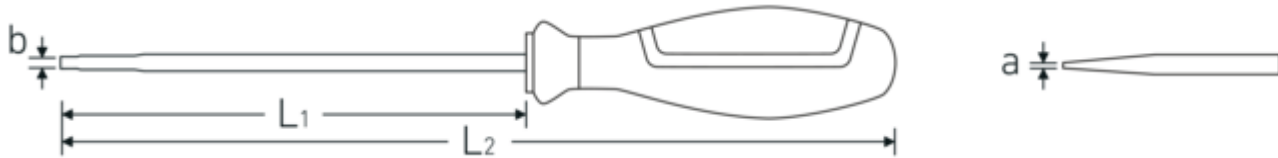

Eigenschappen.

- voor sleufschroeven
- Chrome-Alloy-Steel
- kling gebruineerd
- VDE-geïsoleerd tot 1000 V
- DIN EN 60900
- #T; AC/1000 V

Voordelen.

voor sleufschroeven

Hoogtepunten van het product.

VEILIG.

De klingen zijn uit hoogwaardig Chrome-Alloy-Steel vervaardigd, volledig gehard en onlosmakelijk in de greep verankerd.

ROBUUST.

Sleuf of kruiskop – de geruwde punt van de kling brengt ook grotere aanhaalmomenten op de schroeven over – nauwkeurig en betrouwbaar.

**Technische tekening.****Technische kenmerken.**

a	0,4 mm
Uitvoerprofiel	Sleuf
Breedte mm (b)	2,5 mm
DIN	DIN EN 60900
M.	1
L1	75 mm
L2	160 mm

Logistieke gegevens.

Diepte mm (IFS)	180
Breedte mm (IFS)	25
Hoogte mm (IFS)	25
Lengte (verpakt, mm)	205
Breedte (verpakt, mm)	105
Hoogte (verpakt, mm)	65
Volume (verpakt, dm3)	1.399125 dm3
Artikelnr.	46603025
Gewicht (bruto, CG)	0,260
Gewicht PAP (CG)	0,051
Gewicht PVC (CG)	0,000
GTIN	4018754278992
Land van oorsprong	GERMANY
Regio van oorsprong	Nordrhein-Westfalen
WEEE/ElektroG	nicht ear-pflichtig
Douanetarief nr.	82054000
Verpakkingsstandaard	10
Gewicht (g)	20 g