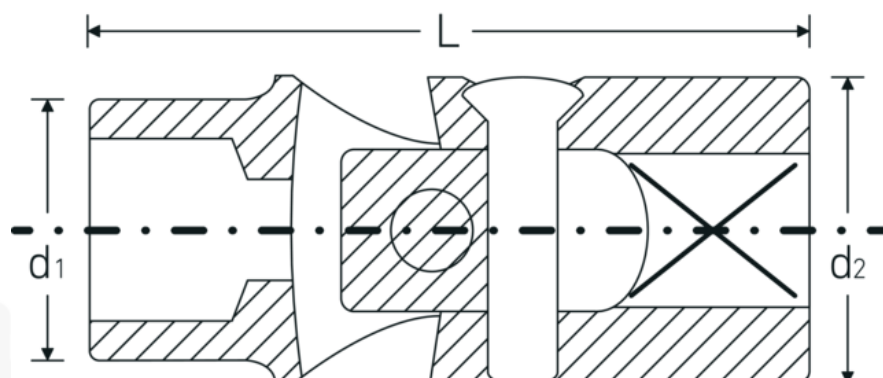

Bocas articuladas

47TX

Núm. art. 02070012
GTIN 4018754002733
Modelo 47 TX E 12 GELENK-
STECKSCHLUESSELEINSATZ
3/8 ZOLL

Designación. 3/8 " Juego de bocas de llave de vaso articuladas Long.46mm

Descripción.

- para tornillos externos TORX®
- Chrome-Alloy-Steel, cromadas

Ventajas.

para tornillos TORX® exteriores

Dibujo técnico.

Atributos técnicos.

Perfil de salida TORX®

Datos logísticos.

Profundidad mm (IFS) 47
Anchura mm (IFS) 19

Accionamiento cuadrado interior (pulgadas)	3/8 "	Altura mm (IFS)	19
d1	16 mm	Longitud (empaquetada, mm)	48
d2	19 mm	Anchura (empaquetada, mm)	20
Tamaño Perfil de salida	E12	Altura en pulgadas	20
Longitud mm (L)	46 mm	Volumen (envasado, dm3)	0.0192 dm3
		Núm. art.	02070012
		Peso (bruto, kg)	0,066
		Peso PAP (kg)	0,000
		Peso PVC (kg)	0,002
		GTIN	4018754002733
		País de origen	GERMANY
		Región de origen	Nordrhein-Westfalen
		RAEE/Ley eléctrica	nicht ear-pflichtig
		Arancel de aduanas núm.	82042000
		Norma de embalaje	1
		Peso	66 g

Variantes.

Núm. art.	Nº de modelo (ERP)	Designación	GTIN
02070008	47 TX E 8 GELENK-STECKSCHLUESSELEINSATZ 3/8 ZOLL	3/8 " Juego de bocas de llave de vaso articuladas Long.43mm	4018754002719
02070010	47 TX E 10 GELENK-STECKSCHLUESSELEINSATZ 3/8 ZOLL	3/8 " Juego de bocas de llave de vaso articuladas Long.44mm	4018754002726
02070012	47 TX E 12 GELENK-STECKSCHLUESSELEINSATZ 3/8 ZOLL	3/8 " Juego de bocas de llave de vaso articuladas Long.46mm	4018754002733
02070014	47 TX E 14 GELENK-STECKSCHLUESSELEINSATZ 3/8 ZOLL	3/8 " Juego de bocas de llave de vaso articuladas Long.48mm	4018754002740