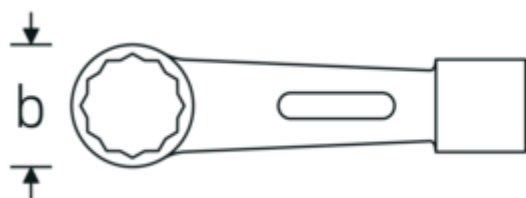

Llaves de percusión con boca en estrella

8

Núm. art. 42010075
GTIN 4018754023271
Modelo 8 75

Designación. Llave de anillo de impacto SW 75 mm L.360mm

Descripción. StahlwilleSTABIL®
• Chrome-Alloy-Steel, en color verde

Dibujo técnico.

Atributos técnicos.

a	51 mm
Anchura mm (b)	103,5 mm
Longitud mm (L)	360 mm
Anchura de los planos 1 [mm]	75 mm

Datos logísticos.

Profundidad mm (IFS)	362
Anchura mm (IFS)	105
Altura mm (IFS)	52
Longitud (empaquetada, mm)	362

Anchura (empaquetada, mm)	105
Altura en pulgadas	52
Volumen (envasado, dm3)	1.97652 dm3
Núm. art.	42010075
Peso (bruto, kg)	4,428
Peso PAP (kg)	0,000
Peso PVC (kg)	0,000
GTIN	4018754023271
País de origen	GERMANY
Región de origen	Nordrhein-Westfalen
RAEE/Ley eléctrica	nicht ear-pflichtig
Arancel de aduanas núm.	82041100
Norma de embalaje	1
Peso	4428 g

Variantes.

Núm. art.	Número de artículo (ERP)	Designación	GTIN
42010032	8 32	Llave de anillo de impacto SW 32 mm L.195mm	4018754023141
42010036	8 36	Llave de anillo de impacto SW 36 mm L.195mm	4018754023165
42010041	8 41	Llave de anillo de impacto SW 41 mm L.200mm	4018754023172
42010046	8 46	Llave de anillo de impacto SW 46 mm L.250mm	4018754023189
42010050	8 50	Llave de anillo de impacto SW 50 mm L.280mm	4018754023196
42010055	8 55	Llave de anillo de impacto SW 55 mm L.300mm	4018754023219
42010060	8 60	Llave de anillo de impacto SW 60 mm L.300mm	4018754023233
42010065	8 65	Llave de anillo de impacto SW 65 mm L.325mm	4018754023257
42010070	8 70	Llave de anillo de impacto SW 70 mm L.355mm	4018754023264
42010075	8 75	Llave de anillo de impacto SW 75 mm L.360mm	4018754023271
42010080	8 80	Llave de anillo de impacto SW 80 mm L.440mm	4018754023295
42010085	8 85	Llave de anillo de impacto SW 85 mm L.440mm	4018754023318
42010090	8 90	Llave de anillo de impacto SW 90 mm L.445mm	4018754023325