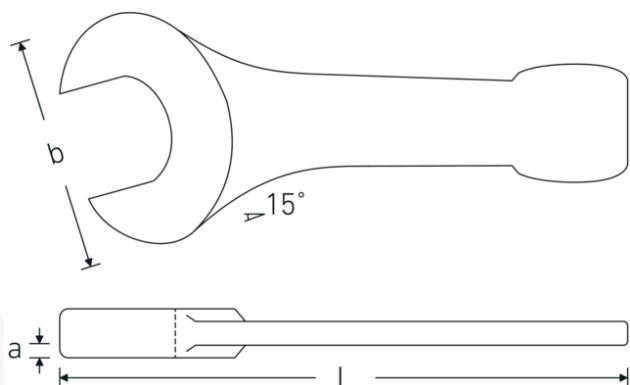

Chiavi a bocca da battere

4204

Nr. art **42040065**
GTIN **4018754023745**
Modello **4204 65**

Designazione. Cricchetto a percussione Mis. 65mm L.342mm

Descrizione.

- DIN 133
- acciaio speciale, grigio ferro

Vantaggi.

DIN 133

Disegno tecnico.

Attributi tecnici.

a 27 mm
Larghezza mm (b) 138 mm

Dati logistici.

Profondità mm (IFS) 345
Larghezza mm (IFS) 135

DIN	DIN 133	Altezza mm (IFS)	30
Lunghezza mm (L)	342 mm	Lunghezza (imballata, mm)	345
Larghezza tra le piastre 1 [mm]	65 mm	Larghezza (imballata, mm)	135
		Altezza (imballata, mm)	30
		Volume (imballato, dm3)	1.39725 dm3
		N° Art.	42040065
		Peso (lordo, kg)	3,285
		Peso PAP (kg)	0,000
		Peso PVC (kg)	0,000
		GTIN	4018754023745
		Paese di origine	GERMANY
		Regione di origine	Nordrhein-Westfalen
		RAEE/Legge sull'elettricità	nicht ear-pflichtig
		N. tariffa doganale	82041100
		Standard di imballaggio	1
		Peso [mm]	3285 g