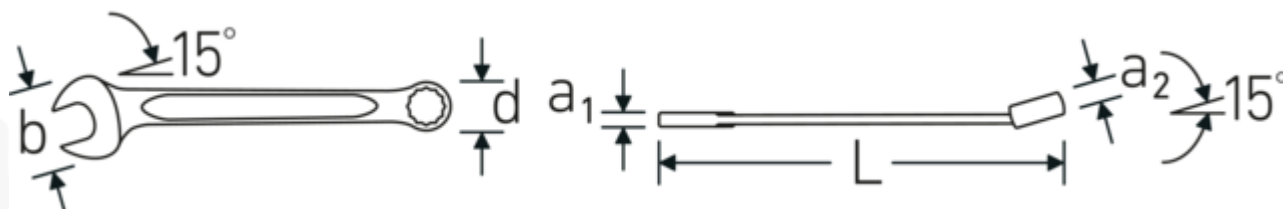

Zalety.

Wyprodukowano w Niemczech – STAHLWILLE Klucze oczkowo-płaskie OPEN BOX , bok oczka 15° zakrzywiony, długość 165 mm, DIN 3113 Form A / ISO 7738 Form A, , 40483434

Niezwykle wytrzymały i trwały – mocniejszy niż jakakolwiek śruba

Rysunek techniczny.

Atrybuty techniczne.

a1	5,3 mm
a2	8,5 mm

Dane logistyczne.

Głębokość mm (IFS)	167
Szerokość mm (IFS)	32

Szerokość mm (b)	32 mm	Wysokość mm (IFS)	13
d	20,6 mm	Długość (w opakowaniu, mm)	180
DIN	DIN 3113 Form A / ISO 7738 Form A	Szerokość (w opakowaniu, mm)	55
Długość mm (L)	165 mm	Wysokość (w opakowaniu, mm)	41
Pozycja szczęk	15 °	Objętość (w opakowaniu, dm ³)	0.4059 dm ³
Pozycja pierścienia	15 °	Art. nr	40483434
Szerokość w poprzek mieszkań 1 [cal]	9/16 "	Waga (brutto, kg)	0,689
Szerokość w poprzek mieszkań 2 [cal]	9/16 "	Waga PAP (kg)	0,000
		Waga PVC (kg)	0,008
		GTIN	4018754020164
		Kraj pochodzenia	GERMANY
		Region pochodzenia	Nordrhein-Westfalen
		WEEE/ElektroG	nicht ear-pflichtig
		Nr taryfy celnej	82041100
		Standard pakowania	10
		Waga (g)	70 g