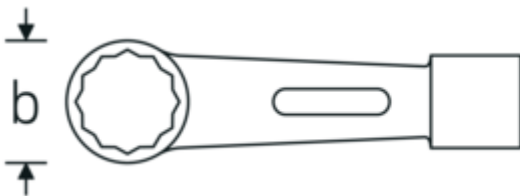

Ringslagsleutel

8

Artikelnr. **42010085**
GTIN **4018754023318**
Model **8 85**

Aanwijzing.

Ringslagsleutel M. 85 mm L.440mm

Eigenschappen.

StahlwilleSTABIL®
• Chrome-Alloy-Steel, groen gelakt

Technische tekening.

Technische kenmerken.

a	57 mm
Breedte mm (b)	117 mm
Lengte mm (L)	440 mm
Flatbreedte 1 [mm]	85 mm

Logistieke gegevens.

Diepte mm (IFS)	443
Breedte mm (IFS)	118
Hoogte mm (IFS)	58
Lengte (verpakt, mm)	443

Breedte (verpakt, mm)	118
Hoogte (verpakt, mm)	58
Volume (verpakt, dm3)	3.031892 dm3
Artikelnr.	42010085
Gewicht (bruto, CG)	6,033
Gewicht PAP (CG)	0,000
Gewicht PVC (CG)	0,000
GTIN	4018754023318
Land van oorsprong	GERMANY
Regio van oorsprong	Nordrhein-Westfalen
WEEE/ElektroG	nicht ear-pflichtig
Douanetarief nr.	82041100
Verpakkingsstandaard	1
Gewicht (g)	6033 g