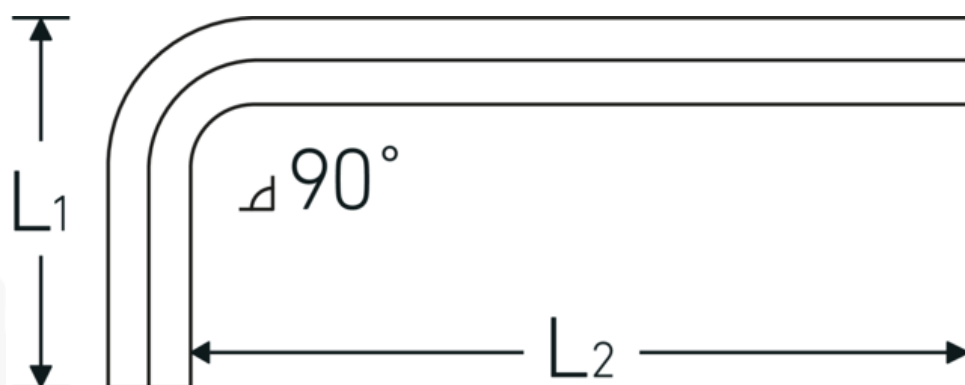

Vinkelstiftnøgle

10760CV

Art. nr. 43150130
GTIN 4018754027033
Model 10760 CV 1.3MM 0.050 ZOLL
WINKELSCHRAUBENDREHER

Betegnelse.

Vinkelskruetrækker Udgang sekskant 1,3mm L.12mm x 40mm

Egenskaber.

- DIN ISO 2936
- til skruer med indv. sekskant
- Chrom-Vanadium, forniklet (0,7; 0,9; 1,3 mm. bruneret)

Fordele.

DIN ISO 2936

Teknisk tegning.

Tekniske egenskaber.

Udgangsprofil

Sekskant

Logistiske data.

Dybde mm (IFS)

43

Udvendig sekskant (mm)	1,3 mm	Bredde mm (IFS)	15
DIN	DIN ISO 2936	Højde mm (IFS)	2
L1	12 mm	Længde (pakket, mm)	52
L2	40 mm	Bredde (pakket, mm)	21
Længde mm (L)	43 mm	Højde (pakket, mm)	3
		Volumen (pakket, dm3)	0.003276 dm3
		Art. nr.	43150130
		Vægt (g)	1 g
		Vægt PAP (kg)	0,000
		Vægt PVC (kg)	0,002
		GTIN	4018754027033
		Oprindelsesland	GERMANY
		Oprindelsesregion	Hessen
		WEEE/ElektroG	nicht ear-pflichtig
		Toldtarif nr.	82054000
		Standard for pakning	10