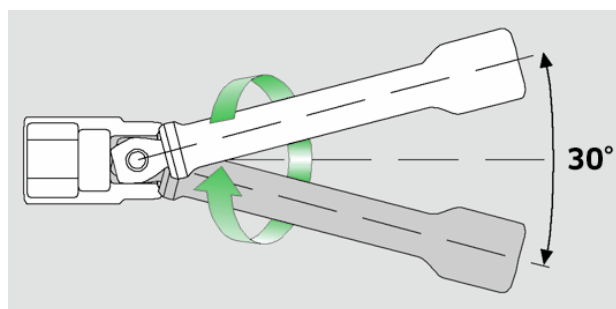

### 509W

Art. nr **13010007**  
 GTIN **4018754091164**  
 Modelka **509W/5**

**Oznaczenie.** 1/2 " Przedłużacz klucza nasadowego Wobble-Drive Dł.130mm

**Właściwości.**

- kąt wychylenia do 15° w każdą stronę
- maks. obciążenie 200 N~m

## Zalety.

Kąt obrotu do 15° na każdą stronę

## Atrybuty techniczne.

Wyjście kwadratowe zewnętrzne (cal)	1/2
Kwadratowy napęd wewnętrzny (cal)	1/2 "
d	23,2 mm
Wi.	5
Długość mm (L)	130 mm