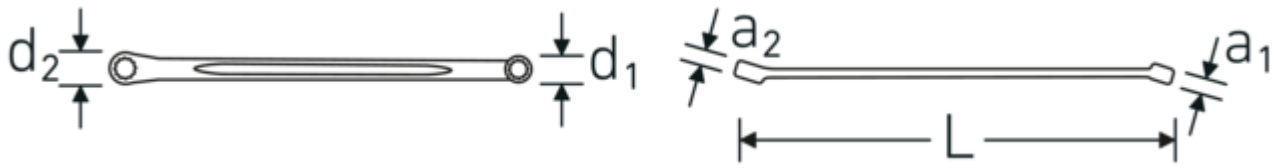

Dubbele ringsleutel, imperiaal, extra lang, spline-drive profiel

220aSP

Artikelnr. **41161820**
GTIN **4018754133536**
Model **220aSP 18 x 20**

Aanwijzing.

Dubbele ringsleutel M. 9/16 " L.315mm

Eigenschappen.

- extra lang
- met Spline-Drive-profiel
- 15° gebogen
- MS-33787, MIL-W-8982
- HPQ®-high performance staal, verchroomd

Voordelen.

extra lang

Hoogtepunten van het product.

Technologieën en kenmerken.

Dubbel T-profiel

Onze combinatie- en ringsleutels hebben een extra uitsparing in het midden van het gereedschap. Vergelijkbaar met het principe van een dubbele T-balk, zorgt dit voor een enorme belastbaarheid en maximale sterkte terwijl het gewicht wordt verminderd.

Technische tekening.

Technische kenmerken.

| | |
|-------------------------------|--------------|
| a1 | 10 mm |
| a2 | 11 mm |
| Uitvoerprofiel | Spline-drive |
| d1 | 21 mm |
| d2 | 23 mm |
| Maat uitvoerprofiel | 18 x 20 |
| Lengte mm (L) | 315 mm |
| Ringpositie | 15 ° |
| Breedte over vlakken 1 [inch] | 9/16 " |
| Breedte over flats 2 [inch] | 5/8 " |