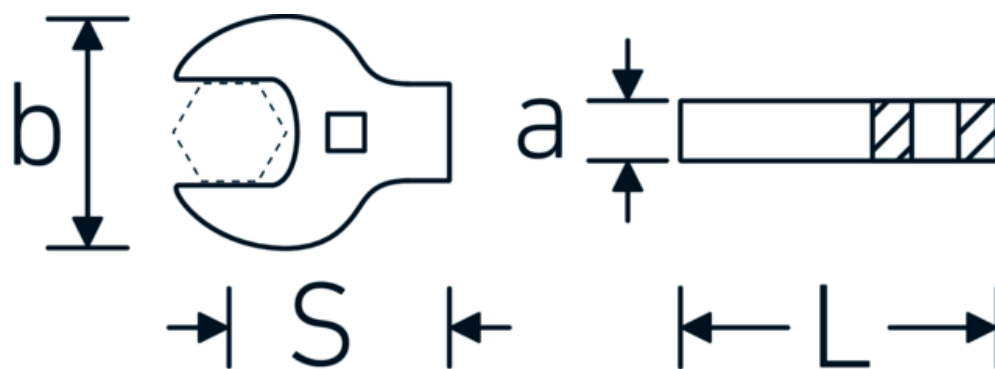

Chiavi CROW-FOOT heavy-duty

540a HD

Nr. art **02501062**
GTIN **4018754198153**
Modello **540A HD SW1.7/16**

Designazione.

3/8 " Chiave CROW-FOOT heavy-duty Mis. 1 7/16" Lar.66,5mm

Descrizione.

- per carichi particolarmente elevati, ad es. collegamenti a vite in acciaio inossidabile
- utilizzo completo della bocca della chiave in combinazione con i cricchetti standard
- cromate
- fornitura senza cricchetto
- Attenzione! Modifica il valore impostato sulla chiave dinamometrica <!-- (vedi indicazioni pag. [170524]) -->

Vantaggi.

per carichi particolarmente elevati, come ad esempio avvitamenti in acciaio inossidabile

Disegno tecnico.

Attributi tecnici.

a	11 mm
Azionamento quadrato interno (pollici)	3/8 "
Larghezza mm (b)	66 mm
Lunghezza mm (L)	66,5 mm
S	39,6 mm
Larghezza tra le piastre [pollici]	1 7/16 "

Dati logistici.

Profondità mm (IFS)	60
Larghezza mm (IFS)	67
Altezza mm (IFS)	10
Lunghezza (imballata, mm)	60
Larghezza (imballata, mm)	67
Altezza (imballata, mm)	10
Volume (imballato, dm3)	0.0402 dm3
N° Art.	02501062
Peso (lordo, kg)	0,172
Peso PAP (kg)	0,000
Peso PVC (kg)	0,004
GTIN	4018754198153
Paese di origine	GERMANY
Regione di origine	Nordrhein-Westfalen
RAEE/Legge sull'elettricità	nicht ear-pflichtig
N. tariffa doganale	82042000
Standard di imballaggio	1
Peso [mm]	172 g

Varianti.

N° Art.	Nr. modello (ERP)	Designazione	GTIN
02501024	540A HD SW 3/8	3/8 " Chiave CROW-FOOT heavy-duty Mis. 3/8" Lar.39mm	4018754285709
02501028	540A HD SW 7/16	3/8 " Chiave CROW-FOOT heavy-duty Mis. 7/16" Lar.40mm	4018754285716