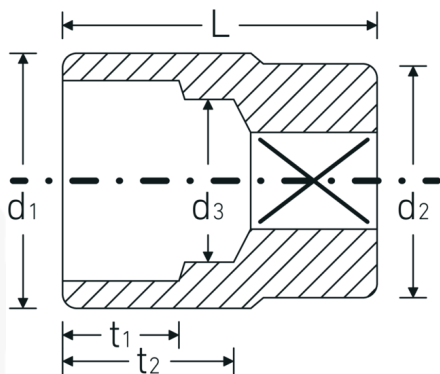

Doppen

55

Artikelnr. **05010041**
GTIN **4018754008841**
Model **55 41**

Aanwijzing. 3/4 " Dop M. 41mm L.67mm

Eigenschappen.

- DIN 3124/ISO 2725-1, ASME B 107.5 M
- AS-drive en HPQ®-high performance staal t/m 38, verchromd

Technische tekening.

Technische kenmerken.

Uitvoerprofiel	Zeskant AS-drive
Aandrijving vierkant binnen (inch)	3/4 "
d1	55,5 mm
d2	40 mm
d3	33 mm
DIN	DIN 3124 / ISO 2725-1, ASME B 107.5 M
Lengte mm (L)	67 mm
Sleutelplaatdikte [mm]	41 mm
t1	30 mm
t2	37,5 mm

Logistieke gegevens.

Diepte mm (IFS)	67
Breedte mm (IFS)	56
Hoogte mm (IFS)	56
Lengte (verpakt, mm)	120
Breedte (verpakt, mm)	75
Hoogte (verpakt, mm)	57
Volume (verpakt, dm3)	0.513 dm3
Artikelnr.	05010041
Gewicht (bruto, KG)	1,030
Gewicht PAP (KG)	0,000
Gewicht PVC (KG)	0,007
GTIN	4018754008841
Land van oorsprong	GERMANY
Regio van oorsprong	Nordrhein-Westfalen
WEEE/ElektroG	nicht ear-pflichtig
Douanetarief nr.	82042000
Verpakkingsstandaard	2
Gewicht (g)	510 g

Varianten.

Artikelnr.	Modelnr. (ERP)	Beschrijving	GTIN
05010019	55 19	3/4 " Dop M. 19mm L.50mm	4018754008667
05010021	55 21	3/4 " Dop M. 21mm L.50mm	4018754008681
05010022	55 22	3/4 " Dop M. 22mm L.51mm	4018754008698
05010024	55 24	3/4 " Dop M. 24mm L.51mm	4018754008711
05010027	55 27	3/4 " Dop M. 27mm L.54mm	4018754008742
05010030	55 30	3/4 " Dop M. 30mm L.58mm	4018754008773
05010032	55 32	3/4 " Dop M. 32mm L.58mm	4018754008780
05010033	55 33	3/4 " Dop M. 33mm L.60mm	4018754008797
05010034	55 34	3/4 " Dop M. 34mm L.60mm	4018754008803
05010036	55 36	3/4 " Dop M. 36mm L.60mm	4018754008810
05010038	55 38	3/4 " Dop M. 38mm L.64mm	4018754008834
05010041	55 41	3/4 " Dop M. 41mm L.67mm	4018754008841
05010046	55 46	3/4 " Dop M. 46mm L.73mm	4018754008858
05010050	55 50	3/4 " Dop M. 50mm L.80mm	4018754008865