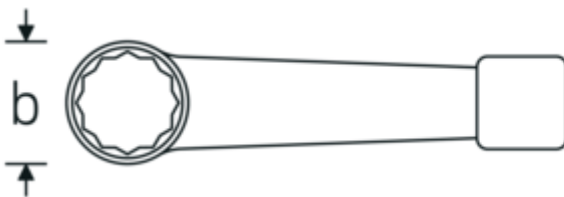

### Aanwijzing.

Ringslagsleutel M. 100mm L.400mm

### Technische kenmerken.

a	41,5 mm
Breedte mm (b)	152 mm
DIN	DIN 7444
Lengte mm (L)	400 mm
Flatbreedte 1 [mm]	100 mm