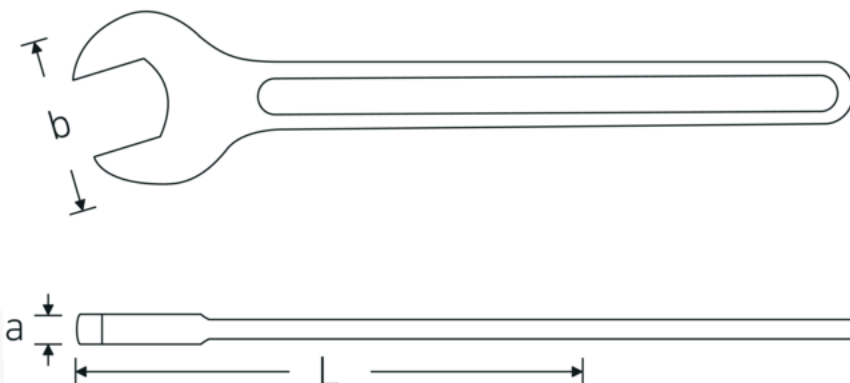

### Aanwijzing.

Enkele steeksleutel M. 36mm L.300mm

### Eigenschappen.

- DIN 894 tot 85 mm
- gelegeerd staal, staalgrijs

### Voordelen.

DIN 894 tot en met 85 mm

### Technische kenmerken.

a 12,8 mm  
Breedte mm (b) 74 mm