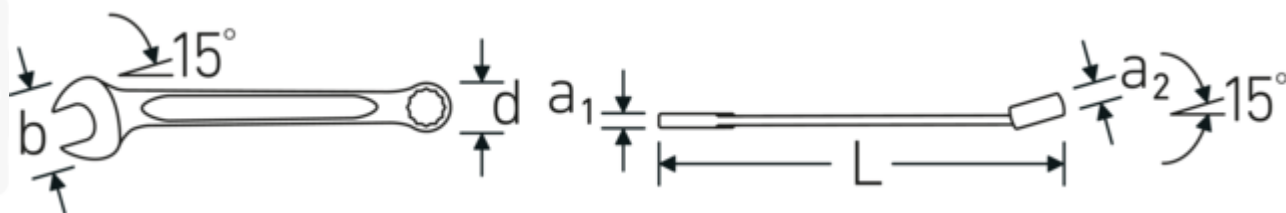

Vantaggi.

Made in Germany - STHLWILLE Chiavi combinate OPEN BOX , lato anello 15 ° angolato, lunghezza 480 mm, DIN 3113 Form A / ISO 7738 Form A , 40486464

Estremamente resistente e durevole, più resistente di qualsiasi vite

Struttura della superficie di alta qualità, antiscivolo, per lavori in sicurezza anche con le mani sporche di grasso

Disegno tecnico.

Attributi tecnici.

a1	11 mm
a2	19 mm
Larghezza mm (b)	87 mm
d	53,6 mm
DIN	DIN 3113 Form A / ISO 7738 Form A
Lunghezza mm (L)	480 mm
Posizione della bocca	15 °
Posizione dell'anello	15 °
Larghezza tra i piatti 1 [pollice]	1 1/2 "
Larghezza tra i piatti 2 [pollici]	1 1/2 "