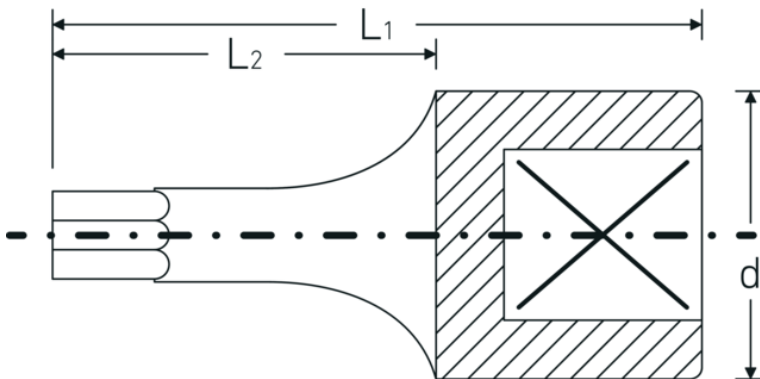

TORX® screwdriver sockets 1/4"

44KTX

Product no. **01350009**
 GTIN **4018754001132**
 Model **44 KTX T 9**
SCHRAUBENDREHEREINSATZ
1/4 ZOLL

Label. 1/4 " Screwdriver socket L.28mm

Technical Drawing.

Technical Attributes.

| | |
|------------------------------|---------|
| Drive profile | TORX® |
| Internal square drive (inch) | 1/4 " |
| d | 11,6 mm |
| Size of output profile | T9 |
| L1 | 28 mm |
| L2 | 16 mm |

Logistics data.

| | |
|-----------------------------------|--------------------------|
| Depth mm (IFS) | 28 |
| Width mm (IFS) | 12 |
| Height mm (IFS) | 12 |
| Length (packed, mm) | 65 |
| Width (packed, mm) | 35 |
| Height (packed, mm) | 15 |
| Volume (packed, dm ³) | 0.034125 dm ³ |
| Product no. | 01350009 |
| Weight (gross, kg) | 0,053 |

Variants.

| Product no. | Model no. (ERP) | Description | GTIN |
|-------------|---|---------------------------------|---------------|
| 01350008 | 44 KTX T 8 SCHRAUBENDREHEREINSATZ 1/4 ZOLL | 1/4 " Screwdriver socket L.28mm | 4018754001125 |
| 01350009 | 44 KTX T 9 SCHRAUBENDREHEREINSATZ 1/4 ZOLL | 1/4 " Screwdriver socket L.28mm | 4018754001132 |
| 01350010 | 44 KTX T 10 SCHRAUBENDREHEREINSATZ 1/4 ZOLL | 1/4 " Screwdriver socket L.28mm | 4018754001149 |
| 01350015 | 44 KTX T 15 SCHRAUBENDREHEREINSATZ 1/4 ZOLL | 1/4 " Screwdriver socket L.28mm | 4018754001156 |
| 01350020 | 44 KTX T 20 SCHRAUBENDREHEREINSATZ 1/4 ZOLL | 1/4 " Screwdriver socket L.28mm | 4018754001163 |
| 01350025 | 44 KTX T 25 SCHRAUBENDREHEREINSATZ 1/4 ZOLL | 1/4 " Screwdriver socket L.28mm | 4018754001170 |
| 01350027 | 44 KTX T 27 SCHRAUBENDREHEREINSATZ 1/4 ZOLL | 1/4 " Screwdriver socket L.28mm | 4018754001187 |
| 01350030 | 44 KTX T 30 SCHRAUBENDREHEREINSATZ 1/4 ZOLL | 1/4 " Screwdriver socket L.28mm | 4018754001194 |
| 01350040 | 44 KTX T 40 SCHRAUBENDREHEREINSATZ 1/4 ZOLL | 1/4 " Screwdriver socket L.28mm | 4018754001200 |