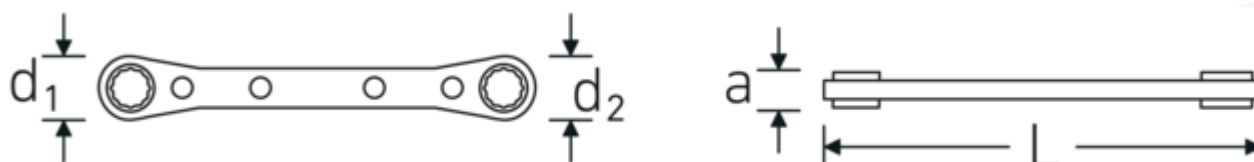

Klucze oczkowe z grzechotką

25

Art. nr **41130910**
 GTIN **4018754022137**
 Modelka **25 9 x 10**

Oznaczenie.

Dwustronny klucz oczkowy z grzechotką Wi. 9 mm Dł.139mm

Właściwości.

- z podwójnym sześciokątem
- proste
- 22 zęby
- chromowane

Zalety.

z podwójnym sześciokątem

Rysunek techniczny.

Atrybuty techniczne.

a	9 mm
Profil wyjściowy	Nasadka podwójna sześciokątna AS-drive
d1	20 mm
d2	23 mm

Dane logistyczne.

Głębokość mm (IFS)	140
Szerokość mm (IFS)	23
Wysokość mm (IFS)	10
Długość (w opakowaniu, mm)	141

Długość mm (L)	139 mm
Szerokość w poprzek mieszkań 1 [mm]	9 mm
Szerokość w poprzek mieszkań 2 [mm]	10 mm

Szerokość (w opakowaniu, mm)	24
Wysokość (w opakowaniu, mm)	11
Objętość (w opakowaniu, dm ³)	0.037224 dm ³
Art. nr	41130910
Waga (brutto, kg)	0,080
Waga PAP (kg)	0,000
Waga PVC (kg)	0,004
GTIN	4018754022137
Kraj pochodzenia	UNITED STATES
Region pochodzenia	Ausländischer Ursprung
WEEE/ElektroG	nicht ear-pflichtig
Nr taryfy celnej	82041100
Standard pakowania	1
Waga (g)	80 g

Variants.

Art. nr	Nr artykułu (ERP)	Oznaczenie	GTIN
41130708	25 7 x 8	Dwustronny klucz oczkowy z grzechotką Wi. 7 x 8 mm Dł.109mm	4018754022120
41130910	25 9 x 10	Dwustronny klucz oczkowy z grzechotką Wi. 9 mm Dł.139mm	4018754022137
41131011	25 10 x 11	Dwustronny klucz oczkowy z grzechotką Wi. 10 x 11 mm Dł.170mm	4018754022144
41131213	25 12 x 13	Dwustronny klucz oczkowy z grzechotką Wi. 12 x 13 mm Dł.170mm	4018754022151
41131415	25 14 x 15	Dwustronny klucz oczkowy z grzechotką Wi. 14 x 15 mm Dł.170mm	4018754022168
41131618	25 16 x 18	Dwustronny klucz oczkowy z grzechotką Wi. 16 x 18 mm Dł.205mm	4018754022175
41131719	25 17 x 19	Dwustronny klucz oczkowy z grzechotką Wi. 17 x 19 mm Dł.205mm	4018754022182