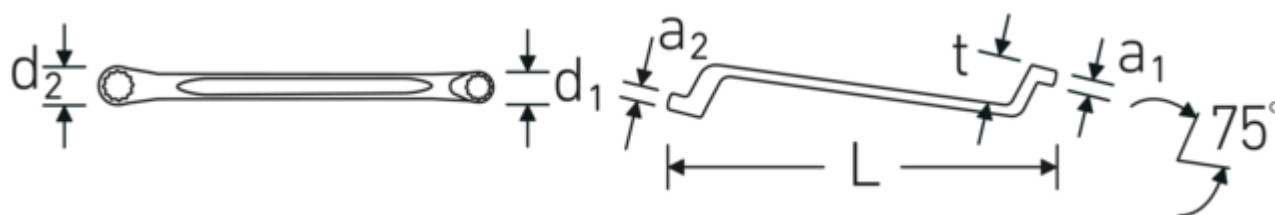

Chiavi poligonali doppie

StahlwilleSTABIL® 20a

Nr. art **41445258**
GTIN **4018754022588**
Modello **20a 1 1/8 x 1 5/16**

Designazione.

Chiave poligonale doppia Mis. 1 1/8 x 1 5/16 " L.365mm

Descrizione.

StahlwilleSTABIL®

- curvatura profonda
- Chrome-Alloy-Steel, cromate

Vantaggi.

a gomito profondo

Disegno tecnico.

Attributi tecnici.

a1	15 mm
a2	16 mm
Profilo di uscita	Doppio esagonale AS-drive
d1	42,6 mm

Dati logistici.

Profondità mm (IFS)	365
Larghezza mm (IFS)	45
Altezza mm (IFS)	16
Lunghezza (imballata, mm)	370
Larghezza (imballata, mm)	45

d2	45,4 mm	Altezza (imballata, mm)	16
Lunghezza mm (L)	365 mm	Volume (imballato, dm3)	0.2664 dm3
Posizione dell'anello	75 °	N° Art.	41445258
Larghezza tra i piatti 1 [pollice]	1 1/8 "	Peso (lordo, kg)	0,581
Larghezza tra i piatti 2 [pollici]	1 5/16 "	Peso PAP (kg)	0,000
t	37 mm	Peso PVC (kg)	0,017
		GTIN	4018754022588
		Paese di origine	GERMANY
		Regione di origine	Nordrhein-Westfalen
		RAEE/Legge sull'elettricità	nicht ear-pflichtig
		N. tariffa doganale	82041100
		Standard di imballaggio	1
		Peso [mm]	581 g