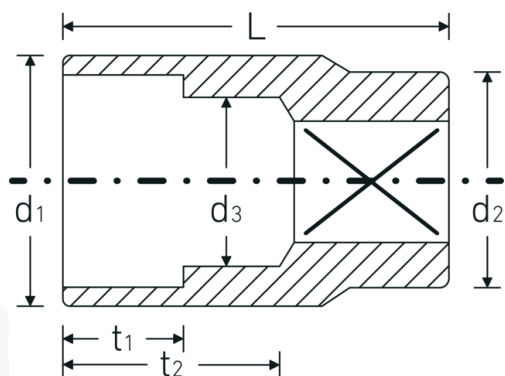

Bocas de llave de vaso

45

Núm. art. 02010007
GTIN 4018754001903
Modelo 45 7

Designación. 3/8 " Juego de bocas de llaves de vaso SW 7mm Long.24mm

Descripción.

- DIN 3124/ISO 2725-1, ASME B 107.5M, DIN EN 3709
- HPQ®-Acero de alta características, cromadas

Ventajas.

DIN 3124/ISO 2725-1, ASME B 107.5M, E DIN EN 3709

Dibujo técnico.

Atributos técnicos.

Perfil de salida Hexágono doble AS-drive

Datos logísticos.

Profundidad mm (IFS) 23
Anchura mm (IFS) 17

Accionamiento cuadrado interior (pulgadas)	3/8 "	Altura mm (IFS)	17
d1	10,5 mm	Longitud (empaquetada, mm)	86
d2	16,5 mm	Anchura (empaquetada, mm)	35
d3	6 mm	Altura en pulgadas	24
DIN	DIN 3124 / ISO 2725-1, ASME B 107.5M, DIN EN 3709	Volumen (envasado, dm3)	0.07224 dm3
Longitud mm (L)	24 mm	Núm. art.	02010007
Anchura de los planos [mm]	7 mm	Peso (bruto, kg)	0,190
t1	6 mm	Peso PAP (kg)	0,000
t2	12,5 mm	Peso PVC (kg)	0,003
		GTIN	4018754001903
		País de origen	GERMANY
		Región de origen	Nordrhein-Westfalen
		RAEE/Ley eléctrica	nicht ear-pflichtig
		Arancel de aduanas núm.	82042000
		Norma de embalaje	10
		Peso	19 g