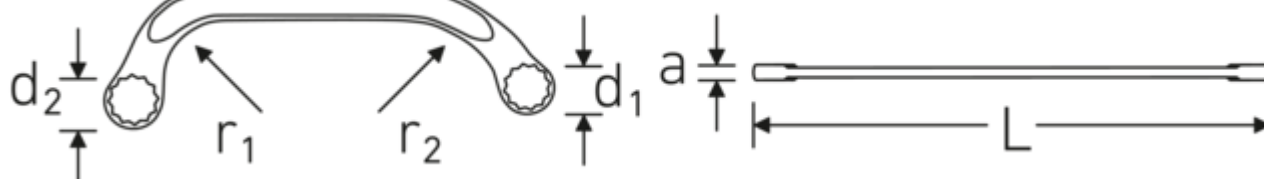

### STARTER 27

Núm. art. **41091618**  
GTIN **4018754096770**  
Modelo **STARTER 27 16 x 18**

**Designación.** Llave de doble anillo STARTER SW 16 x 18 mm L.200mm

**Descripción.**

- ISO 3318
- Chrome-Alloy-Steel, cromadas

## Dibujo técnico.

## Atributos técnicos.

a	8,5 mm
Perfil de salida	Hexágono doble AS-drive
d1	25,3 mm
d2	27,5 mm
Longitud mm (L)	200 mm

## Datos logísticos.

Profundidad mm (IFS)	200
Anchura mm (IFS)	68
Altura mm (IFS)	9
Longitud (empaquetada, mm)	230
Anchura (empaquetada, mm)	95

r1	47 mm	Altura en pulgadas	35
r2	68 mm	Volumen (envasado, dm3)	0.76475 dm3
Anchura de los planos 1 [mm]	16 mm	Núm. art.	41091618
Anchura de los planos 2 [mm]	18 mm	Peso (bruto, kg)	0,650
		Peso PAP (kg)	0,000
		Peso PVC (kg)	0,010
		GTIN	4018754096770
		País de origen	GERMANY
		Región de origen	Nordrhein-Westfalen
		RAEE/Ley eléctrica	nicht ear-pflichtig
		Arancel de aduanas núm.	82041100
		Norma de embalaje	5
		Peso	130 g