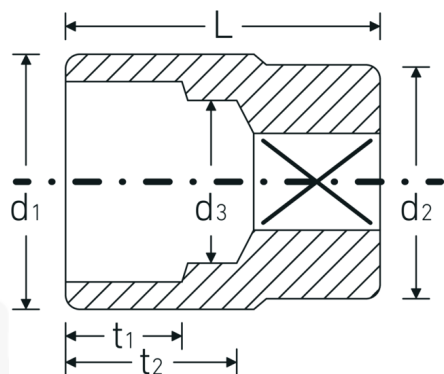

Topnøglehoveder

55a

Art. nr. **05410068**
GTIN **4018754009466**
Model **55 A 1 3/4**

Betegnelse. 3/4 " Topnøgleindsats St. 1 3/4" L.70mm

Egenskaber.

- SAE AS 954-E (testværdier), ASME B 107.1
- AS-drive og HPQ®-stål indtil 1 1/2", forkromet

Fordele.

SAE AS 954-E (testværdier), ASME B 107.1

Teknisk tegning.

Tekniske egenskaber.

Udgangsprofil Dobbeltsekskant AS-drive

Logistiske data.

Dybde mm (IFS) 70
Bredde mm (IFS) 60

Firkantet drev indvendigt (tommer)	3/4 "
d1	59,5 mm
d2	40 mm
d3	33 mm
Længde mm (L)	70 mm
Bredde på tværs af flader [tommer]	1 3/4 "
t1	32 mm
t2	40,5 mm

Højde mm (IFS)	60
Længde (pakket, mm)	110
Bredde (pakket, mm)	110
Højde (pakket, mm)	60
Volumen (pakket, dm3)	0.726 dm3
Art. nr.	05410068
Vægt (brutto, kg)	0,540
Vægt PAP (kg)	0,000
Vægt PVC (kg)	0,006
GTIN	4018754009466
Oprindelsesland	GERMANY
Oprindelsesregion	Nordrhein-Westfalen
WEEE/ElektroG	nicht ear-pflichtig
Toldtarif nr.	82042000
Standard for pakning	1
Vægt (g)	524 g