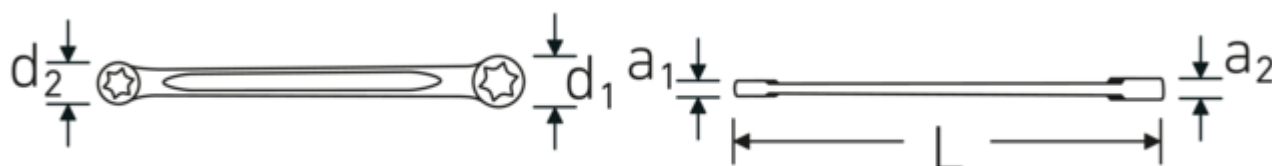

Dobbelt ringnøgle

21TX

Art. nr. 41250608
GTIN 4018754022342
Model 21TX E 6 x E 8

Betegnelse. Dobbelttringnøgle E6 x E8 L.115,5mm

Egenskaber.

- til udv. TORX® skruer
- lige
- Chrome-Alloy-Steel, forkromet

Fordele.

til udendørs TORX®-skruer

Teknisk tegning.

Tekniske egenskaber.

a1	4,5 mm
a2	5,5 mm
Udgangsprofil	TORX®
d1	9,6 mm
d2	11,6 mm

Logistiske data.

Dybde mm (IFS)	116
Bredde mm (IFS)	12
Højde mm (IFS)	6
Længde (pakket, mm)	130
Bredde (pakket, mm)	50

Størrelse udgangsprofil	E6 x E8	Højde (pakket, mm)	17
Længde mm (L)	115,5 mm	Volumen (pakket, dm3)	0.1105 dm3
		Art. nr.	41250608
		Vægt (g)	17 g
		Vægt PAP (kg)	0,000
		Vægt PVC (kg)	0,004
		GTIN	4018754022342
		Oprindelsesland	GERMANY
		Oprindelsesregion	Nordrhein-Westfalen
		WEEE/ElektroG	nicht ear-pflichtig
		Toldtarif nr.	82041100
		Standard for pakning	10