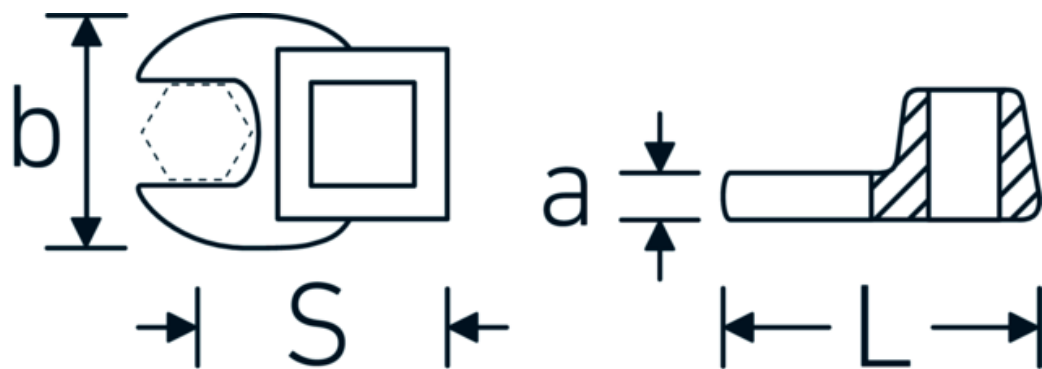

Chiavi CROW-FOOT

540a

Nr. art **02500072**
GTIN **4018754004836**
Modello **540 A 2**

Designazione. 3/8 " Chiave CROW-FOOT Mis. 2" Lar.75mm

Descrizione.

- Chrome-Alloy-Steel, cromate
- Attenzione! Modifica il valore impostato sulla chiave dinamometrica <!-- (vedi indicazioni pag. [170524]) -->

Disegno tecnico.

Attributi tecnici.

a	8 mm
Azionamento quadrato interno (pollici)	3/8 "
Larghezza mm (b)	88 mm
Lunghezza mm (L)	75 mm
S	44,8 mm

Dati logistici.

Profondità mm (IFS)	75
Larghezza mm (IFS)	87
Altezza mm (IFS)	18
Lunghezza (imballata, mm)	75
Larghezza (imballata, mm)	87
Altezza (imballata, mm)	18

Varianti.

N° Art.	Nr. modello (ERP)	Designazione	GTIN
01500024	540 A 3/8	1/4 " Chiave CROW-FOOT Mis. 3/8" Lar.25,5mm	4018754173839
02500028	540 A 7/16	3/8 " Chiave CROW-FOOT Mis. 7/16" Lar.32mm	4018754004621
02500032	540 A 1/2	3/8 " Chiave CROW-FOOT Mis. 1/2" Lar.34,3mm	4018754004638
02500034	540 A 9/16	3/8 " Chiave CROW-FOOT Mis. 9/16" Lar.37,7mm	4018754004645
02500036	540 A 5/8	3/8 " Chiave CROW-FOOT Mis. 5/8" Lar.37,7mm	4018754004652
02500038	540 A 11/16	3/8 " Chiave CROW-FOOT Mis. 11/16" Lar.42,5mm	4018754004669
02500040	540 A 3/4	3/8 " Chiave CROW-FOOT Mis. 3/4" Lar.42,5mm	4018754004676
02500042	540 A 13/16	3/8 " Chiave CROW-FOOT Mis. 13/16" Lar.42,3mm	4018754004683
02500044	540 A 7/8	3/8 " Chiave CROW-FOOT Mis. 7/8" Lar.44,5mm	4018754004690
02500048	540 A 1	3/8 " Chiave CROW-FOOT Mis. 1" Lar.47mm	4018754004706
02500050	540 A 1 1/16	3/8 " Chiave CROW-FOOT Mis. 1 1/16" Lar.47mm	4018754004713
02500052	540 A 1 1/8	3/8 " Chiave CROW-FOOT Mis. 1 1/8" Lar.50mm	4018754004720
02500054	540 A 1 3/16	3/8 " Chiave CROW-FOOT Mis. 1 3/16" Lar.50mm	4018754004737
02500056	540 A 1 1/4	3/8 " Chiave CROW-FOOT Mis. 1 1/4" Lar.53mm	4018754004744