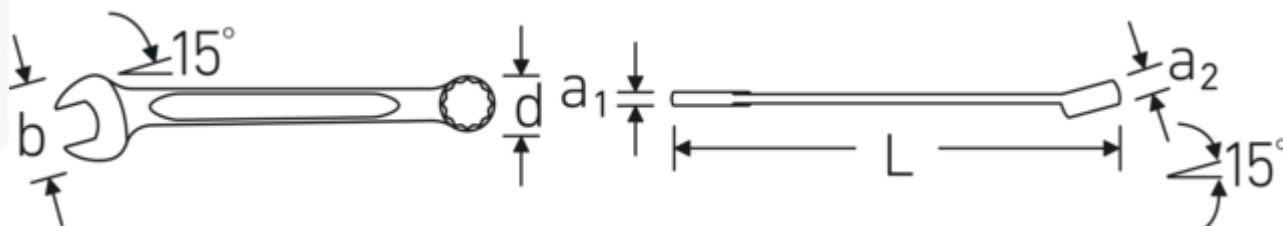

Llaves combinadas

130a

Núm. art. **40573434**
GTIN **4018754020690**
Modelo **130a 9/16**

Designación. Llaves de anillo SW 9/16 " L.165mm

Descripción.

- Fed. Spec. GGG-W-636 E
- HPQ®-Acero de alta calidad, cromado

Ventajas.

Made in Germany: STAHLWILLE Llaves combinadas , lado de la boca en estrella acodado 15 °, longitud 165 mm, Fed. Spec. GGG-W-636 E , 40573434

El proceso de fabricación especial permite anillos en estrella con paredes finas, perfectos para atornillar en lugares de difícil acceso

Dibujo técnico.

Atributos técnicos.

a1	7 mm
a2	8,5 mm
Anchura mm (b)	30,5 mm
d	20,6 mm
DIN	Fed. Spec. GGG- W-636 E
Longitud mm (L)	165 mm
Posición de la boca	15 °
Posición del anillo	15 °
Anchura de los planos 1 [pulgada]	9/16 "
Anchura de los planos 2 [pulgadas]	9/16 "

Datos logísticos.

Profundidad mm (IFS)	164
Anchura mm (IFS)	31
Altura mm (IFS)	14
Longitud (empaquetada, mm)	175
Anchura (empaquetada, mm)	50
Altura en pulgadas	52
Volumen (envasado, dm3)	0.455 dm3
Núm. art.	40573434
Peso (bruto, kg)	0,780
Peso PAP (kg)	0,000
Peso PVC (kg)	0,003
GTIN	4018754020690
País de origen	GERMANY
Región de origen	Nordrhein-Westfalen
RAEE/Ley eléctrica	nicht ear-pflichtig
Arancel de aduanas núm.	82041100
Norma de embalaje	10
Peso	78 g