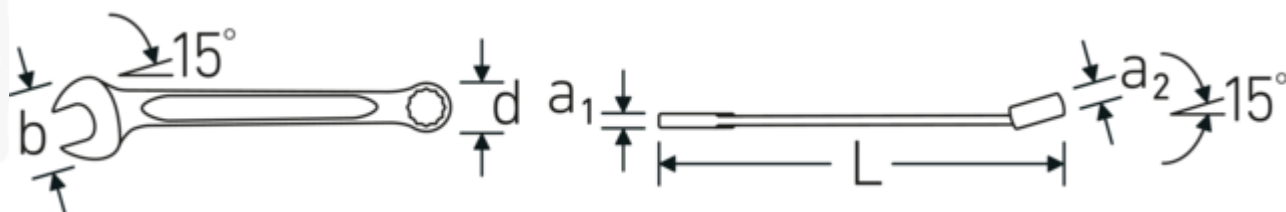

Clés mixtes OPEN BOX, pouces

OPEN BOX 13a

Réf. n° 40482424
 GTIN 4018754020133
 Modèle OPEN BOX 13a 3/8

Désignation. Clé mixte OPEN BOX Taille 3/8 " L.125mm

Caractéristiques. • Chrome-Alloy-Steel, chromées

Avantages.

Made in Germany - STAHLWILLE Clés mixtes OPEN BOX, pouces, côté de l'anneau 15 °en angle, longueur 125 mm, DIN 3113 Form A / ISO 7738 Form A , 40482424

Extrêmement résistante et durable - plus solide que n'importe quelle vis

Une structure de surface antidérapante, de qualité supérieure – pour un travail plus sûr, même avec des mains huileuses

Dessin technique.

Attributs techniques.

a1	4,8 mm
a2	7 mm
Largeur mm (b)	23 mm
d	14,3 mm
DIN	DIN 3113 Form A / ISO 7738 Form A
Longueur mm (L)	125 mm
Angle de la mâchoire	15 °
Position de l'anneau	15 °
Ouverture 1 [pouces]	3/8 "
Ouverture 2 [pouces]	3/8 "