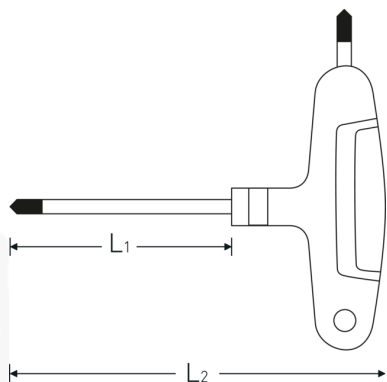

Wkrętak TORX®

10769-3K

Art. nr 43293030
GTIN 4018754319503
Modelka 10769-3K T30

Oznaczenie.

Wkrętak TORX T30 Dł.130mm

Właściwości.

- z 3-częściową klamką krzyżową
- do wkrętów wewnętrznych TORX®
- chromowo-wanadowy, chromowany matowo
- czarna końcówka

Zalety.

z 3-komponentowym uchwytem typu T

Rysunek techniczny.

Atrybuty techniczne.

Profil wyjściowy	TORX®
Rozmiar profilu wyjściowego	T30
L1	130 mm
L2	155 mm

Dane logistyczne.

Głębokość mm (IFS)	155
Szerokość mm (IFS)	110
Wysokość mm (IFS)	22
Długość (w opakowaniu, mm)	410
Szerokość (w opakowaniu, mm)	200
Wysokość (w opakowaniu, mm)	45
Objętość (w opakowaniu, dm ³)	3.69 dm ³
Art. nr	43293030
Waga (brutto, kg)	0,740
Waga PAP (kg)	0,000
Waga PVC (kg)	0,016
GTIN	4018754319503
Kraj pochodzenia	GERMANY
Region pochodzenia	Nordrhein-Westfalen
WEEE/ElektroG	nicht ear-pflichtig
Nr taryfy celnej	82054000
Standard pakowania	10
Waga (g)	59 g

Variants.

Art. nr	Nr artykułu (ERP)	Oznaczenie	GTIN
43293008	10769-3K T8	Wkrętak TORX T8 Dł.80mm	4018754324477
43293009	10769-3K T9	Wkrętak TORX T9 Dł.80mm	4018754319442
43293010	10769-3K T10	Wkrętak TORX T10 Dł.100mm	4018754319459
43293015	10769-3K T15	Wkrętak TORX T15 Dł.100mm	4018754319466
43293020	10769-3K T20	Wkrętak TORX T20 Dł.100mm	4018754319473
43293025	10769-3K T25	Wkrętak TORX T25 Dł.110mm	4018754319480
43293027	10769-3K T27	Wkrętak TORX T27 Dł.110mm	4018754319497
43293030	10769-3K T30	Wkrętak TORX T30 Dł.130mm	4018754319503
43293040	10769-3K T40	Wkrętak TORX T40 Dł.130mm	4018754319510
43293045	10769-3K T45	Wkrętak TORX T45 Dł.130mm	4018754324484
43293050	10769-3K T50	Wkrętak TORX T50 Dł.130mm	4018754319527