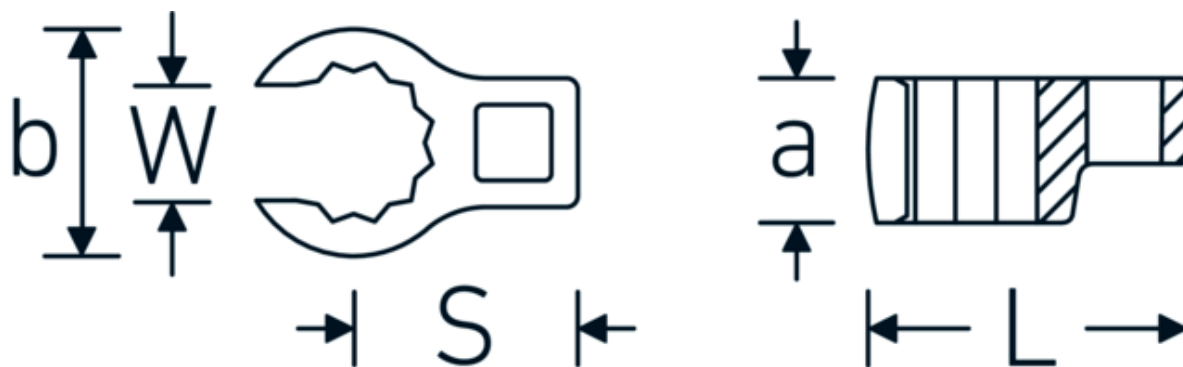

Kragefodsnøgler

440a

Art. nr. 03490064
GTIN 4018754008490
Model 440 A 1 1/2

Betegnelse.

1/2 " CROW-RING-nøgle St. 1 1/2" L.68,1mm

Egenskaber.

- Chrome-Alloy-Steel, forkromet
- BBEMÆRK! Ændrede indstillingsværdier på momentnøglen <!-- (se note side [170524]) -->

Teknisk tegning.

Tekniske egenskaber.

a	24 mm
Firkantet drev indvendigt (tommer)	1/2 "
Bredde mm (b)	53,9 mm
Længde mm (L)	68,1 mm
S	35,6 mm

Logistiske data.

Dybde mm (IFS)	68
Bredde mm (IFS)	54
Højde mm (IFS)	24
Længde (pakket, mm)	68
Bredde (pakket, mm)	54
Højde (pakket, mm)	24