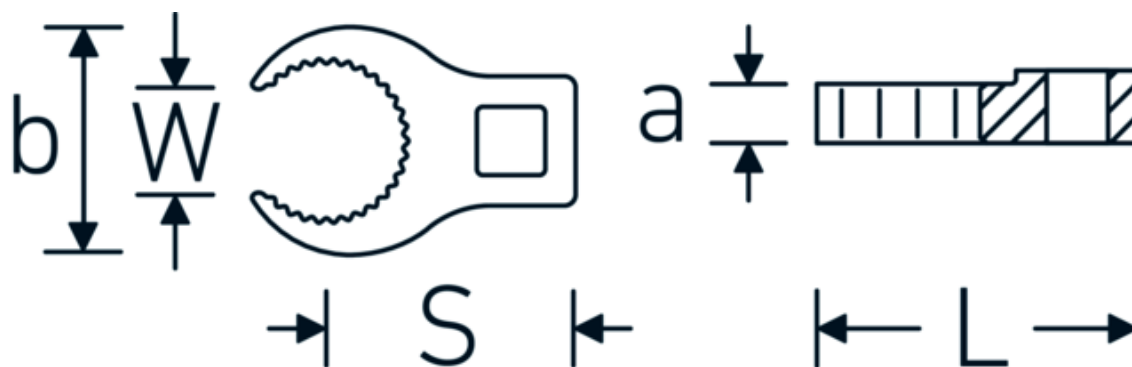

## Llaves de boca en estrella, tipo CROW-RING

440S MJ

Núm. art. 01211010  
GTIN 4018754179695  
Modelo 440S MJ 10

**Designación.** 1/4 " Llave de boca CROW-FOOT MJ10 Tubo exterior-D. DN04mm Accionamiento 1/4 " Long.31,9mm

**Descripción.**

- HPQ® de alto rendimiento, cromado
- sustituye al núm. 440 MJ
- EN 4108
- para atornillado en tuberías con dentado evolvente cilíndrico recto en el mecanismo de accionamiento, acero
- ¡atención! Valores de regulación modificados en la llave dinamométrica

## Atributos técnicos.

a	8 mm
Accionamiento cuadrado interior (pulgadas)	1/4 "
Anchura mm (b)	22 mm
Longitud mm (L)	31,9 mm
Rosca de tuerca	MJ10
Diámetro exterior del tubo (mm)	DN04 mm
S	17 mm
W	6,5 mm

## Variantes.

Núm. art.	Nº de modelo (ERP)	Designación	GTIN
01211010	440S MJ 10	1/4 " Llave de boca CROW-FOOT MJ10 Tubo exterior-D. DN04mm Accionamiento 1/4 " Long.31,9mm	4018754179695

01211014	440S MJ 14	1/4 " Llave de boca CROW-FOOT MJ14 Tubo exterior-D. DN06mm Accionamiento 1/4 " Long.36,5mm	4018754179701
02211016	440S MJ 16	3/8 " Llave de boca CROW-FOOT MJ16 Tubo exterior-D. DN08mm Accionamiento 3/8 " Long.43,8mm	4018754179718
02211018	440S MJ 18	3/8 " Llave de boca CROW-FOOT MJ18 Tubo exterior-D. DN10mm Accionamiento 3/8 " Long.45,2mm	4018754179725
02211020	440S MJ 20	3/8 " Llave de boca CROW-FOOT MJ20 Tubo exterior-D. DN12mm Accionamiento 3/8 " Long.46,2mm	4018754179732
02211022	440S MJ 22	3/8 " Llave de boca CROW-FOOT MJ22 Tubo exterior-D. DN14mm Accionamiento 3/8 " Long.48,4mm	4018754179749
02211024	440S MJ 24	3/8 " Llave de boca CROW-FOOT MJ24 Tubo exterior-D. DN16mm Accionamiento 3/8 " Long.49,5mm	4018754179756
02211027	440S MJ 27	3/8 " Llave de boca CROW-FOOT MJ27 Tubo exterior-D. DN18mm Accionamiento 3/8 " Long.54,4mm	4018754179763
02211030	440S MJ 30	3/8 " Llave de boca CROW-FOOT MJ30 Tubo exterior-D. DN20mm Accionamiento 3/8 " Long.60,8mm	4018754179770