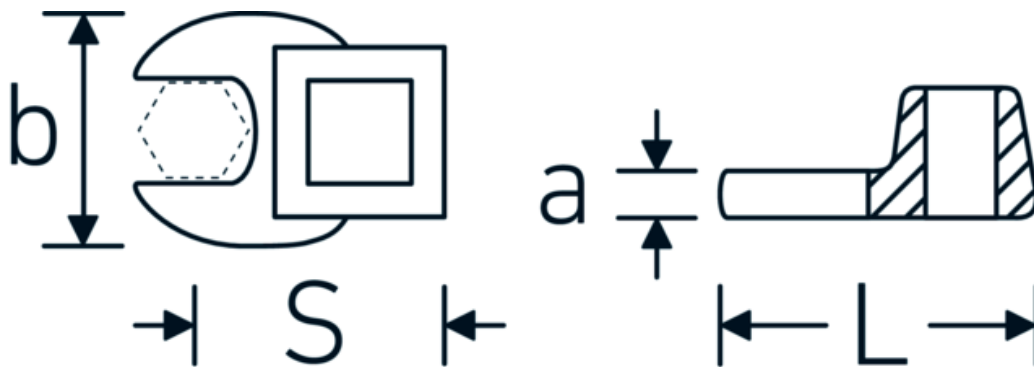

CROW-FOOT-nøgle, tommer

540a

Art. nr. 02500056
GTIN 4018754004744
Model 540 A 1 1/4

Betegnelse. 3/8 " CROW-FOOT-nøgle St. 1 1/4" L.53mm

Egenskaber.

- Chrome-Alloy-Steel, forkromet
- BEMÆRK! Ændrede indstillingsværdier på momentnøglen <!-- (se note side [170524]) -->

Teknisk tegning.

Tekniske egenskaber.

| | |
|------------------------------------|---------|
| a | 8 mm |
| Firkantet drev indvendigt (tommer) | 3/8 " |
| Bredde mm (b) | 57 mm |
| Længde mm (L) | 53 mm |
| S | 30,3 mm |