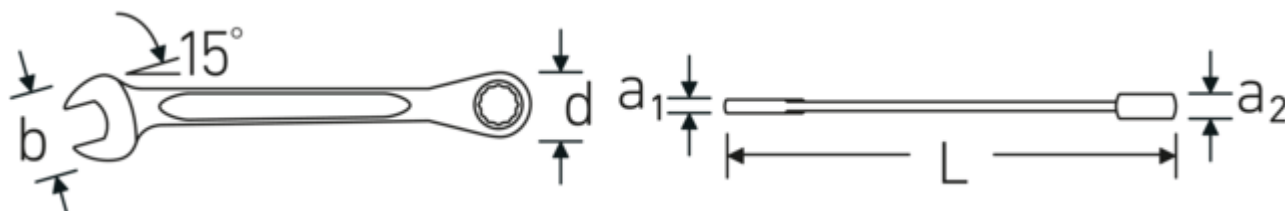

Tekniske egenskaber.

Antal tænder	72
Arbejdsvinkel	5 °
Bredde mm (b)	25 mm
d	26,5 mm
Længde mm (L)	185 mm
Kæbeposition	15 °
Bredde på tværs af flader 1 [mm]	14 mm
Bredde på tværs af flader 2 [mm]	14 mm

Logistiske data.

Dybde mm (IFS)	185
Bredde mm (IFS)	25
Højde mm (IFS)	10
Længde (pakket, mm)	265
Bredde (pakket, mm)	100
Højde (pakket, mm)	15
Volumen (pakket, dm³)	0.3975 dm³
Art. nr.	40171414
Vægt (g)	115 g
Vægt PAP (kg)	0,000
Vægt PVC (kg)	0,000
GTIN	4018754281923
Oprindelsesland	TAIWAN, PROVINCE OF CHINA
Oprindelsesregion	Ausländischer Ursprung
WEEE/ElektroG	nicht ear-pflichtig
Toldtarif nr.	82041100
Standard for pakning	5

Varianter.

Art. nr.	Artikel nr. (ERP)	Betegnelse	GTIN
40170808	OPEN RATCH 17F 8	Ringskraldenøgle St. 8 mm L.145mm	4018754281862