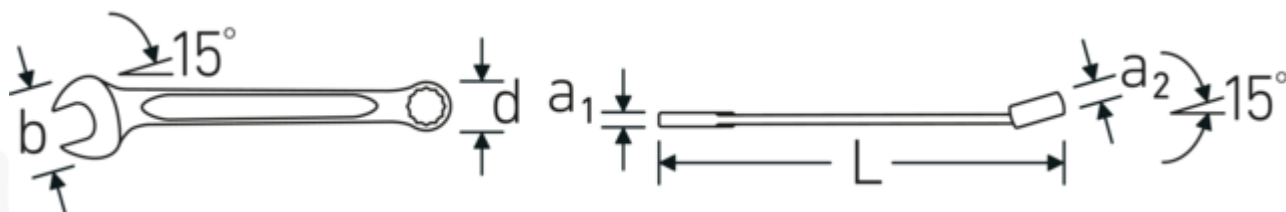

Fordele.

Made in Germany - STAHLWILLE Ring-gaffelnøgle OPEN BOX, ringside 15 ° vinklet, længde 480 mm, DIN 3113 Form A / ISO 7738 Form A, , 40486464

Særlig fremstillingsproces giver mulighed for tyndvægede ringe – perfekt til at skrue på svært tilgængelige steder

Ekstremt stærk og holdbar – stærkere end nogen skrue

Højkvalitets-, gribevenlig overfladestruktur – til sikkert arbejde, selv med olieindsmurte hænder

Teknisk tegning.

Tekniske egenskaber.

a1	11 mm
a2	19 mm

Logistiske data.

Dybde mm (IFS)	482
Bredde mm (IFS)	84

Bredde mm (b)	87 mm	Højde mm (IFS)	33
d	53,6 mm	Længde (pakket, mm)	483
DIN	DIN 3113 Form A / ISO 7738 Form A	Bredde (pakket, mm)	85
Længde mm (L)	480 mm	Højde (pakket, mm)	34
Kæbeposition	15 °	Volumen (pakket, dm3)	1.39587 dm3
Ringens position	15 °	Art. nr.	40486464
Bredde på tværs af flader 1 [tommer]	1 1/2 "	Vægt (g)	950 g
Bredde på tværs af flader 2 [tommer]	1 1/2 "	Vægt PAP (kg)	0,000
		Vægt PVC (kg)	0,020
		GTIN	4018754020324
		Oprindelsesland	GERMANY
		Oprindelsesregion	Nordrhein-Westfalen
		WEEE/ElektroG	nicht ear-pflichtig
		Toldtarif nr.	82041100
		Standard for pakning	1