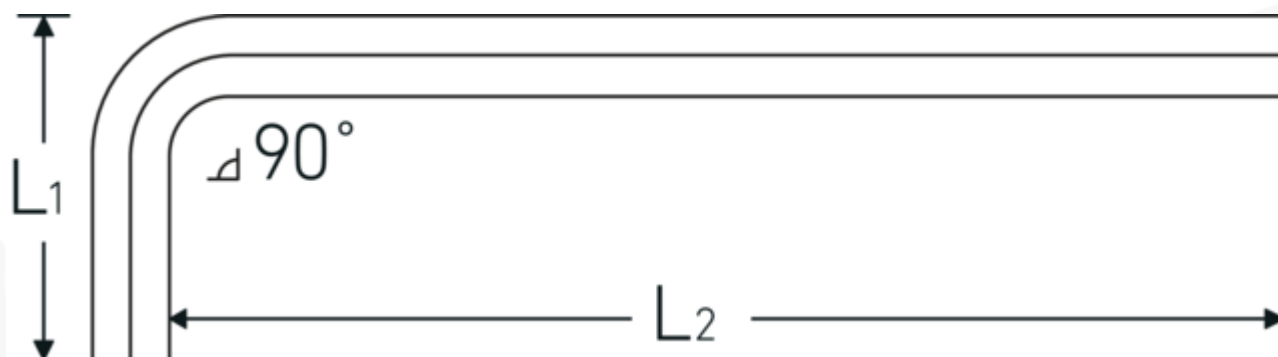

Sechskant-Winkelschraubendreher

10765

Art.-Nr. 43213017
GTIN 4018754332533
Modell 10765 17
WINKELSCHRAUBENDREHER
SECHSKANT

Bezeichnung. Sechskant-Winkelschraubendreher Abtriebssechskant 17mm L.63mm x 320mm

Eigenschaften.

- extra lange Ausführung
- für **metrische** Innensechskantschrauben
- Chrome Alloy Steel, vernickelt
- DIN ISO 2936

Vorteile.

DIN ISO 2936.

Technische Zeichnung.

Technische Attribute.

Abtriebssechskant außen (mm) 17 mm

Logistikdaten.

Tiefe mm (IFS) 333

DIN	DIN ISO 2936	Breite mm (IFS)	77
L1	63 mm	Höhe mm (IFS)	14
L2	320 mm	Länge (verpackt, mm)	410
		Breite (verpackt, mm)	200
		Höhe (verpackt, mm)	20
		Volumen (verpackt, dm3)	1.64 dm3
		Art.-Nr.	43213017
		Gewicht (brutto, kg)	3,750
		Gewicht PAP (kg)	0,000
		Gewicht PVC (kg)	0,016
		GTIN	4018754332533
		Ursprungsland	GERMANY
		Ursprungsregion	Nordrhein-Westfalen
		WEEE/ElektroG	nicht ear-pflichtig
		Zolltarifnr.	82054000
		Packnorm	5
		Gewicht (g)	742 g