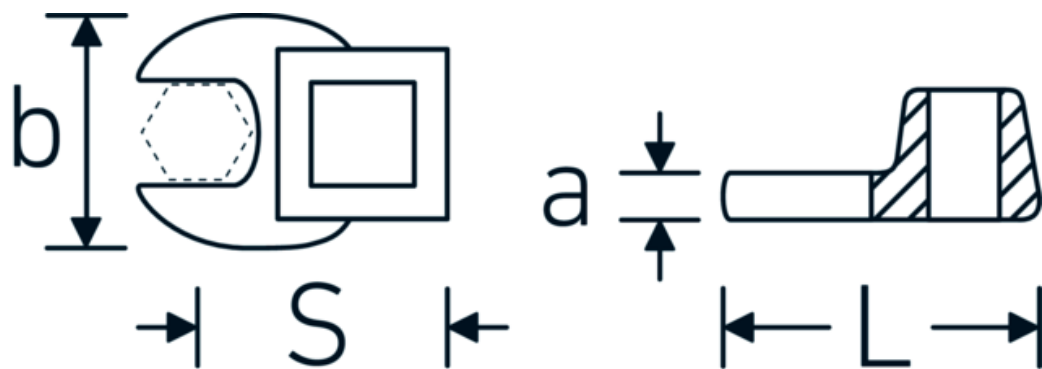

## Chiavi CROW-FOOT

540a

Nr. art 02500028

GTIN 4018754004621

Modello 540 A 7/16

### Designazione.

3/8 " Chiave CROW-FOOT Mis. 7/16" Lar.32mm

### Descrizione.

- Chrome-Alloy-Steel, cromate
- Attenzione! Modifica il valore impostato sulla chiave dinamometrica <!-- (vedi indicazioni pag. [170524]) -->

### Attributi tecnici.

a	6,3 mm
Azionamento quadrato interno (pollici)	3/8 "
Larghezza mm (b)	22,2 mm
Lunghezza mm (L)	32 mm
S	17,2 mm