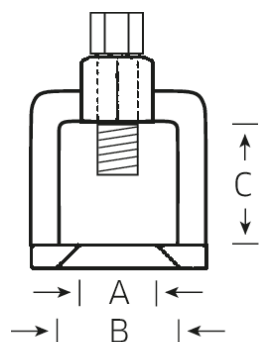

## Tekniske egenskaber.

Gaffelåbning (w)	29 mm
Bredde mm (b)	55 mm
Str.	3
maks. drejningsmoment	160 N·m
Spændedybde (h) mm	60 mm

## Logistiske data.

Dybde mm (IFS)	130
Bredde mm (IFS)	95
Højde mm (IFS)	75
Længde (pakket, mm)	130
Bredde (pakket, mm)	100
Højde (pakket, mm)	80
Volumen (pakket, dm <sup>3</sup> )	1.04 dm <sup>3</sup>
Art. nr.	71230013
Vægt (g)	910 g
Vægt PAP (kg)	0,046
Vægt PVC (kg)	0,046
GTIN	4018754173402
Oprindelsesland	GERMANY
Oprindelsesregion	Nordrhein-Westfalen
WEEE/ElektroG	nicht ear-pflichtig
Toldtarif nr.	82055980
Standard for pakning	1