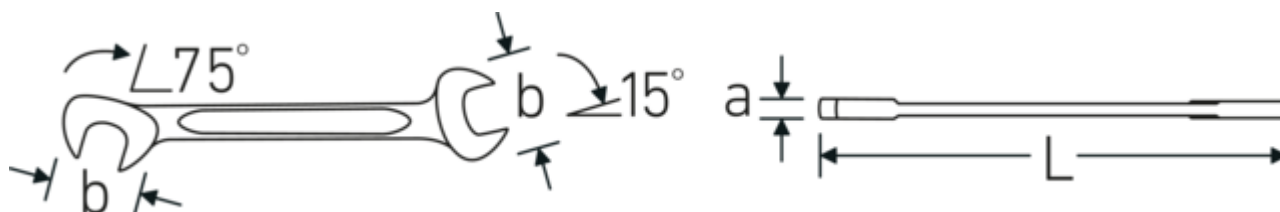

**Llaves pequeñas de dos bocas fijas
ELECTRIC**

ELECTRIC 12

Núm. art. **40061212**
GTIN **4018754018635**
Modelo **ELECTRIC 12 12**

Designación. Llave doble pequeña ELECTRIC SW 12 mm L.116mm

Descripción. • Chrome-Alloy-Steel, cromadas

Dibujo técnico.

Atributos técnicos.

a	3 mm
Anchura mm (b)	24,2 mm
Longitud mm (L)	116 mm
Posición de la boca	15/75 °
Anchura de los planos 1 [mm]	12 mm
Anchura de los planos 2 [mm]	12 mm

Datos logísticos.

Profundidad mm (IFS)	116
Anchura mm (IFS)	24
Altura mm (IFS)	3
Longitud (empaquetada, mm)	130
Anchura (empaquetada, mm)	50
Altura en pulgadas	18
Volumen (envasado, dm3)	0.117 dm3
Núm. art.	40061212
Peso (bruto, kg)	0,275
Peso PAP (kg)	0,000
Peso PVC (kg)	0,004