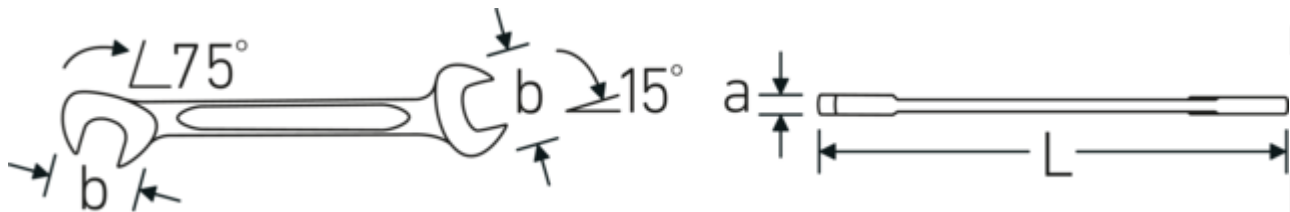

**Dubbele steeksleutel klein ELECTRIC,
imperiaal**

ELECTRIC 12a

Artikelnr. **40461010**
GTIN **4018754019922**
Model **ELECTRIC 12a 5/32**

Aanwijzing. Dubbele steeksleutel klein ELECTRIC M. 5/32 " L.70mm

Eigenschappen. • Chrome-Alloy-Steel, verchromd

Technische tekening.

Technische kenmerken.

a	2 mm
Breedte mm (b)	10,5 mm
Lengte mm (L)	70 mm
Positie bek	15/75 °
Breedte over vlakken 1 [inch]	5/32 "
Breedte over flats 2 [inch]	5/32 "

Logistieke gegevens.

Diepte mm (IFS)	70
Breedte mm (IFS)	11
Hoogte mm (IFS)	2
Lengte (verpakt, mm)	70
Breedte (verpakt, mm)	40
Hoogte (verpakt, mm)	7
Volume (verpakt, dm3)	0.0196 dm3
Artikelnr.	40461010
Gewicht (bruto, CG)	0,053
Gewicht PAP (CG)	0,000
Gewicht PVC (CG)	0,002