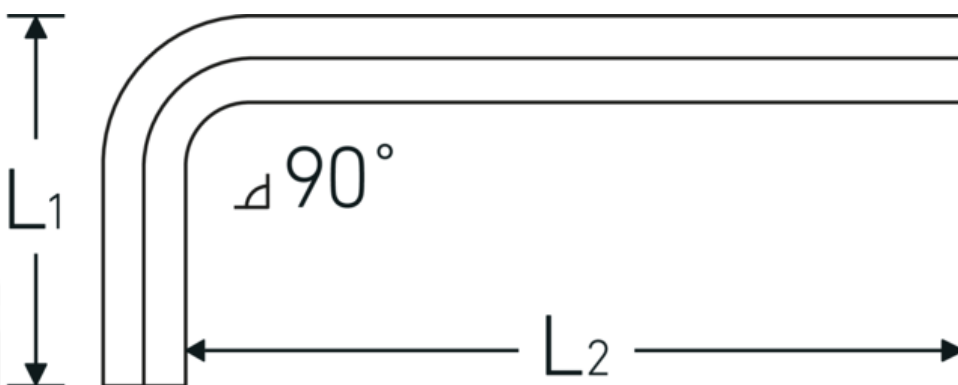

Haakse stiftsleutels

10760

Artikelnr. 43153027
GTIN 4018754332243
Model 10760 27
WINKELSCHRAUBENDREHER
SECHSKANT

Aanwijzing.

Haakse schroevendraaier Uitgang zeshoek 27mm L.100mm x 250mm

Eigenschappen.

- DIN ISO 2936
- voor binnenzeskantbouten
- Chroom-Vanadium, vernikkeld (0,7; 0,9; 1,3 mm gebruineerd)

Voordelen.

DIN ISO 2936

Technische tekening.

Technische kenmerken.

Uitvoerprofiel

Zeskant

Logistieke gegevens.

Diepte mm (IFS)

275

Uitgaande zeskant (mm)	27 mm	Breedte mm (IFS)	125
DIN	DIN ISO 2936	Hoogte mm (IFS)	31
L1	100 mm	Lengte (verpakt, mm)	410
L2	250 mm	Breedte (verpakt, mm)	200
		Hoogte (verpakt, mm)	32
		Volume (verpakt, dm3)	2.624 dm3
		Artikelnr.	43153027
		Gewicht (bruto, CG)	1,752
		Gewicht PAP (CG)	0,000
		Gewicht PVC (CG)	0,016
		GTIN	4018754332243
		Land van oorsprong	GERMANY
		Regio van oorsprong	Nordrhein-Westfalen
		WEEE/ElektroG	nicht ear-pflichtig
		Douanetarief nr.	82054000
		Verpakkingsstandaard	1
		Gewicht (g)	1692 g