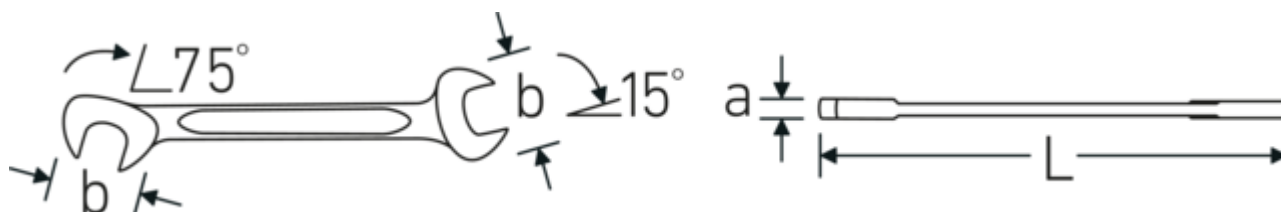

Llaves pequeñas de dos bocas fijas ELECTRIC

ELECTRIC 12a

Núm. art. **40461313**
GTIN **4018754019946**
Modelo **ELECTRIC 12a 13/64**

Designación. Llave doble pequeña ELECTRIC SW 13/64 " L.78mm

Descripción. • Chrome-Alloy-Steel, cromadas

Dibujo técnico.

Atributos técnicos.

a	2 mm
Anchura mm (b)	12,6 mm
Longitud mm (L)	78 mm
Posición de la boca	15/75 °
Anchura de los planos 1 [pulgada]	13/64 "
Anchura de los planos 2 [pulgadas]	13/64 "

Datos logísticos.

GTIN	4018754019946
País de origen	GERMANY
Región de origen	Nordrhein-Westfalen
RAEE/Ley eléctrica	nicht ear-pflichtig
Arancel de aduanas núm.	82041100
Norma de embalaje	10
Peso	7 g

Variantes.

Núm. art.	Número de artículo (ERP)	Designación	GTIN
40461010	ELECTRIC 12a 5/32	Llave doble pequeña ELECTRIC SW 5/32 " L.70mm	4018754019922
40461212	ELECTRIC 12a 3/16	Llave doble pequeña ELECTRIC SW 3/16 " L.70mm	4018754019939
40461313	ELECTRIC 12a 13/64	Llave doble pequeña ELECTRIC SW 13/64 " L.78mm	4018754019946
40461414	ELECTRIC 12a 7/32	Llave doble pequeña ELECTRIC SW 7/32 " L.78mm	4018754019953
40461515	ELECTRIC 12a 15/64	Llave doble pequeña ELECTRIC SW 15/64 " L.78mm	4018754019960
40461616	ELECTRIC 12a 1/4	Llave doble pequeña ELECTRIC SW 1/4 " L.91mm	4018754019977
40461818	ELECTRIC 12a 9/32	Llave doble pequeña ELECTRIC SW 9/32 " L.91mm	4018754019984
40462020	ELECTRIC 12a 5/16	Llave doble pequeña ELECTRIC SW 5/16 " L.96mm	4018754019991
40462222	ELECTRIC 12a 11/32	Llave doble pequeña ELECTRIC SW 11/32 " L.103mm	4018754020003
40462424	ELECTRIC 12a 3/8	Llave doble pequeña ELECTRIC SW 3/8 " L.105mm	4018754020010
40462828	ELECTRIC 12a 7/16	Llave doble pequeña ELECTRIC SW 7/16 " L.116mm	4018754020027
40463232	ELECTRIC 12a 1/2	Llave doble pequeña ELECTRIC SW 1/2 " L.131mm	4018754020034
40463434	ELECTRIC 12a 9/16	Llave doble pequeña ELECTRIC SW 9/16 " L.131mm	4018754020041