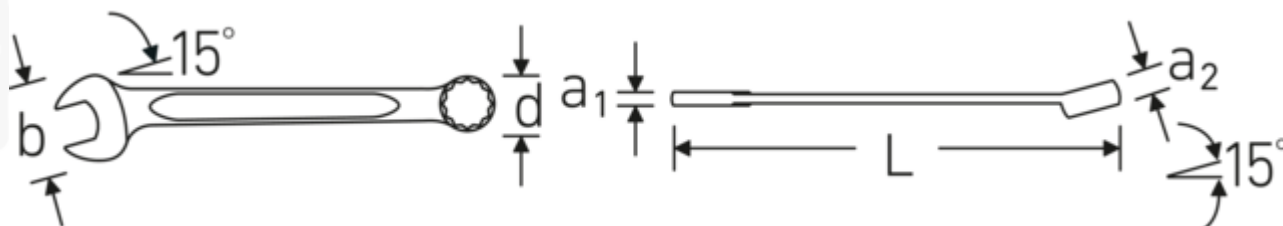

Clés mixtes

130a

Réf. n° 40572020
 GTIN 4018754020645
 Modèle 130a 5/16

Désignation. Clé mixte Taille 5/16 " L.115mm

Caractéristiques.

- Fed. Spec. GGG-W-636 E
- acier à hautes performances HPQ®, chromées

Avantages.

Made in Germany - STAHlwILLE Clés mixtes, côté de l'anneau 15° en angle, longueur 115 mm, Fed. Spec. GGG-W-636 E, 40572020

Extrêmement résistante et durable - plus solide que n'importe quelle vis

STAHlwILLE: Depuis plus de 150 ans, en tant qu'entreprise allemande traditionnelle de Wuppertal, nous proposons des outils appréciés dans le monde entier pour leur excellente qualité

Le procédé de fabrication spécial permet d'avoir des anneaux à parois minces - idéal pour visser dans des endroits difficiles d'accès

Une structure de surface antidérapante, de qualité supérieure - pour un travail plus sûr, même avec des mains huileuses

Dessin technique.

Attributs techniques.

a1	4,5 mm
a2	7 mm
Largeur mm (b)	17 mm
d	12 mm
DIN	Fed. Spec. GGG- W-636 E
Longueur mm (L)	115 mm
Angle de la mâchoire	15 °
Position de l'anneau	15 °
Ouverture 1 [pouces]	5/16 "
Ouverture 2 [pouces]	5/16 "