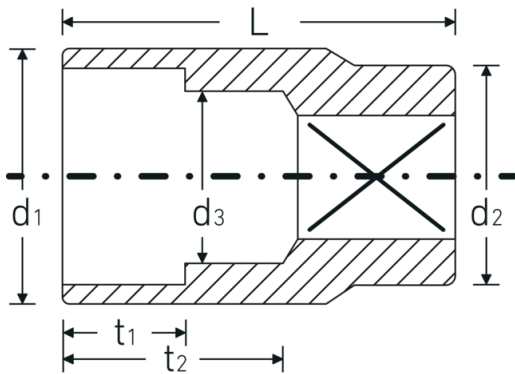

Sockets 1/2", metric

52

Product no. **03030032**
GTIN **4018754006038**
Model **52 32**

Label. 1/2 " Socket Wrench size 32mm L.47mm

Technical Drawing.

Technical Attributes.

Drive profile	hex AS-Drive®
Internal square drive (inch)	1/2 "
d1	42,2 mm
d2	28 mm
d3	29 mm
DIN	DIN 3124 / ISO 2725-1, ASME B 107.5M, DIN EN 3709
Length mm (L)	47 mm
Width across flats [mm]	32 mm