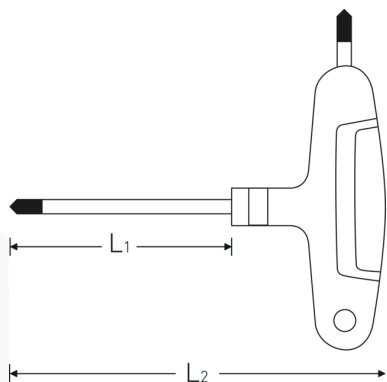

### Désignation.

Tournevis TORX T40 L.130mm

### Caractéristiques.

- Avec poignée à 3 composants
- Pour vis à empreintes TORX®
- Chrome-vanadium, chromé mat
- Pointe noire

## Attributs techniques.

<b>Empreinte</b>	TORX®
<b>Taille Profil de sortie</b>	T40
<b>L1</b>	130 mm
<b>L2</b>	165 mm