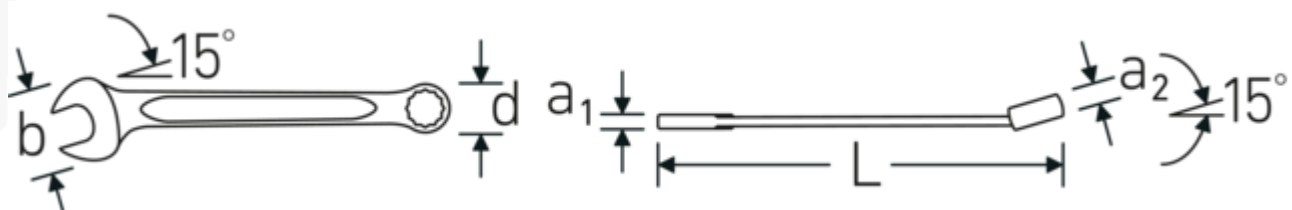

### OPEN BOX 13a

Art.-Nr. 40485656  
GTIN 4018754020287  
Modell OPEN BOX 13a 1 1/4

**Bezeichnung.** Ringmaulschlüssel SW 1 1/4 " L.360mm

- Eigenschaften.**
- **zöllige, gleiche** Schlüsselweiten
  - Ringseite gerade, Maulseite 15° abgewinkelt
  - Ring mit Doppelsechskant und AS-Drive® Profil
  - stabile, schlanke und leichte Konstruktion
  - hohe Biegefestigkeit durch das Doppel-T-Profil
  - verstärkte Verbindung zwischen Maul und Schaft
  - griffige, angenehme Haptik durch das STAHLWILLE Rundfinish
  - hoch belastbar und langlebig
  - im Gesenk geschmiedet, gehärtet und im Ölbad abgekühlt
  - Chrome Alloy Steel, verchromt
  - DIN 3113 Form A / ISO 7738 Form A

## Vorteile.

Hochwertiger Ringmaulschlüssel OPEN BOX, zöllig, Ring- und Maulseite 15° abgewinkelt, Länge 360 mm, DIN 3113 Form A / ISO 7738 Form A, Chrome Alloy Steel, 40485656.

## Technische Attribute.

a1	9,4 mm
a2	16,5 mm
Breite mm (b)	70 mm
d	45,8 mm
DIN	DIN 3113 Form A / ISO 7738 Form A
Länge mm (L)	360 mm
Legierung	Chrome Alloy Steel
Maulstellung	15 °
Oberfläche	verchromt
Ringstellung	15 °
Schlüsselweite 1 [Zoll]	1 1/4 "
Schlüsselweite 2 [Zoll]	1 1/4 "