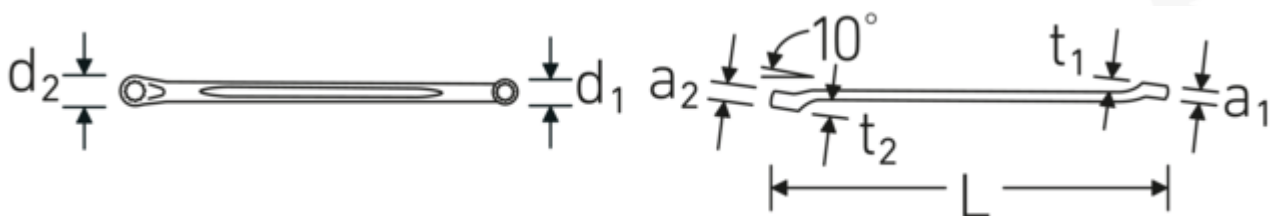

Dubbele ringsleutel, imperiaal

230a

Artikelnr. **41612024**
GTIN **4018754023066**
Model **230a 5/16 x 3/8**

Aanwijzing.

Dubbele ringsleutel M. 5/16 " L.195mm

Eigenschappen.

- licht doorgezet
- SAE AS 954 (afmetingen en testwaarden)
- Fed. Spec. GGG-W-636E
- S.B.A.C. Techn. Spec. T.S. 48 t/m 1/2"
- HPQ® -high performance staal, verchroomd

Voordelen.

vlak gebogen

Technische tekening.

Technische kenmerken.

a1 6 mm
a2 7,9 mm

Logistieke gegevens.

Diepte mm (IFS) 202
Breedte mm (IFS) 15
Hoogte mm (IFS) 14

Uitvoerprofiel	Dubbel-zeskant AS-drive	Lengte (verpakt, mm)	220
d1	11,9 mm	Breedte (verpakt, mm)	50
d2	14,6 mm	Hoogte (verpakt, mm)	30
Lengte mm (L)	195 mm	Volume (verpakt, dm3)	0.33 dm3
Ringpositie	10 °	Artikelnr.	41612024
Breedte over vlakken 1 [inch]	5/16 "	Gewicht (bruto, CG)	0,540
Breedte over flats 2 [inch]	3/8 "	Gewicht PAP (CG)	0,000
t1	10,8 mm	Gewicht PVC (CG)	0,005
t2	12,4 mm	GTIN	4018754023066
		Land van oorsprong	GERMANY
		Regio van oorsprong	Nordrhein-Westfalen
		WEEE/ElektroG	nicht ear-pflichtig
		Douanetarief nr.	82041100
		Verpakkingsstandaard	10
		Gewicht (g)	54 g