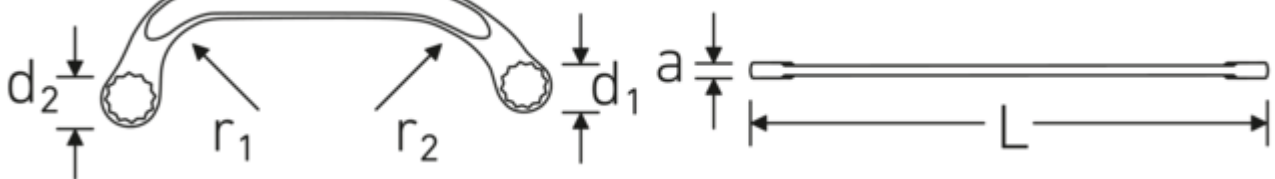

Dubbele ringsleutel STARTER, metrisch

STARTER 27

Artikelnr. **41091922**
GTIN **4018754022090**
Model **STARTER 27 19 x 22**

Aanwijzing.

Dubbele ringsleutel STARTER M. 19 x 22 mm L.225mm

Eigenschappen.

- ISO 3318
- Chrome-Alloy-Steel, verchromd

Voordelen.

ISO 3318

Technische tekening.

Technische kenmerken.

a	9 mm
Uitvoerprofiel	Dubbel-zeskant AS-drive
d1	28 mm
d2	32 mm
Lengte mm (L)	225 mm

Logistieke gegevens.

Diepte mm (IFS)	227
Breedte mm (IFS)	71
Hoogte mm (IFS)	10
Lengte (verpakt, mm)	229
Breedte (verpakt, mm)	73

r1	48 mm	Hoogte (verpakt, mm)	45
r2	67 mm	Volume (verpakt, dm3)	0.752265 dm3
Flatbreedte 1 [mm]	19 mm	Artikelnr.	41091922
Breedte over vlakken 2 [mm]	22 mm	Gewicht (bruto, CG)	0,820
		Gewicht PAP (CG)	0,000
		Gewicht PVC (CG)	0,011
		GTIN	4018754022090
		Land van oorsprong	GERMANY
		Regio van oorsprong	Nordrhein-Westfalen
		WEEE/ElektroG	nicht ear-pflichtig
		Douanetarief nr.	82041100
		Verpakkingsstandaard	5
		Gewicht (g)	164 g