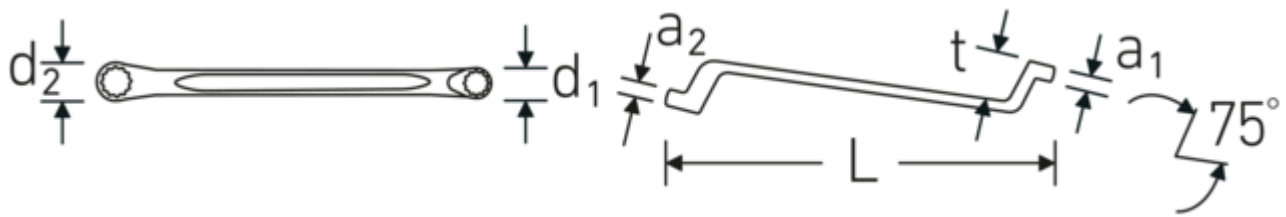

Doppelringschlüssel StahlwilleSTABIL®, metrisch, tief gekröpft

StahlwilleSTABIL®20

Art.-Nr. 41042426
GTIN 4018754021062
Modell StahlwilleSTABIL 20 24 x 26

Bezeichnung. Doppelringschlüssel SW 24 x 26 mm L.330mm

Vorteile.

Hochwertiger Doppelringschlüssel, tief gekröpft, mit metrischen Schlüsselweiten.

Das AS-Drive® Profil verhindert Kantenbeschädigung durch Kraftansatz auf die Flanken der Schraube bzw. Mutter.

Hergestellt aus robustem Chrome-Alloy-Steel für hohe Haltbarkeit und Verschleißfestigkeit.

Besonderes Fertigungsverfahren ermöglicht dünnwandige Ringe – vorwiegend für etwas tiefer liegende Schraubverbindungen.

Das markante STAHLWILLE Rundfinish verleiht dem Ringmaulschlüssel eine griffige und angenehme Haptik für sicheres Arbeiten, selbst mit ölverschmierten Händen.

Technische Zeichnung.

Technische Attribute.

a1	14 mm
a2	15 mm
Abtriebsprofil	Doppelsechskant AS-Drive®
d1	34,7 mm
d2	37,3 mm
Länge mm (L)	330 mm
Legierung	Chrome Alloy Steel
Oberfläche	verchromt
Schlüsselweite 1 [mm]	24 mm
Ringstellung	75 °
Schlüsselweite 2 [mm]	26 mm
t	34 mm