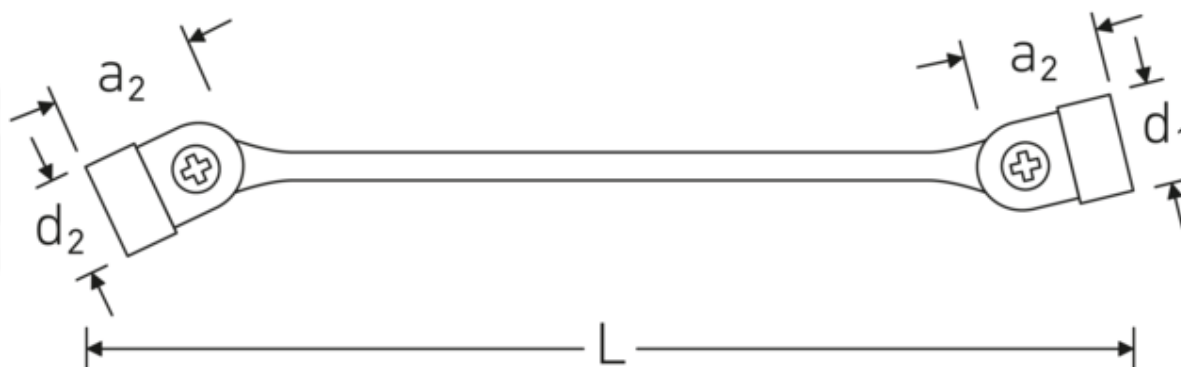

#### Désignation.

Clé articulée double FLEXI Taille 18 x 19 mm L.246,5mm

#### Caractéristiques.

- avec clés métriques inégales
- avec six pans doubles pivotants
- Construction stable, mince et légère
- Résistance élevée à la flexion grâce au profil en double T
- Manipulable, Surface agréable à la peau grâce à la finition ronde de STAHLWILLE
- Extrêmement résistante, durée de vie exceptionnelle
- Forgé en matrice, trempé et refroidi dans un bain d'huile
- Chrome-Alloy-Steel, chromé

## Attributs techniques.

a1	24,7 mm
a2	26,3 mm
Empreinte	Hexagone double AS-drive
d1	40 mm
d2	41 mm
Longueur mm (L)	246,5 mm
Ouverture 1 [mm]	18 mm
Ouverture 2 [mm]	19 mm