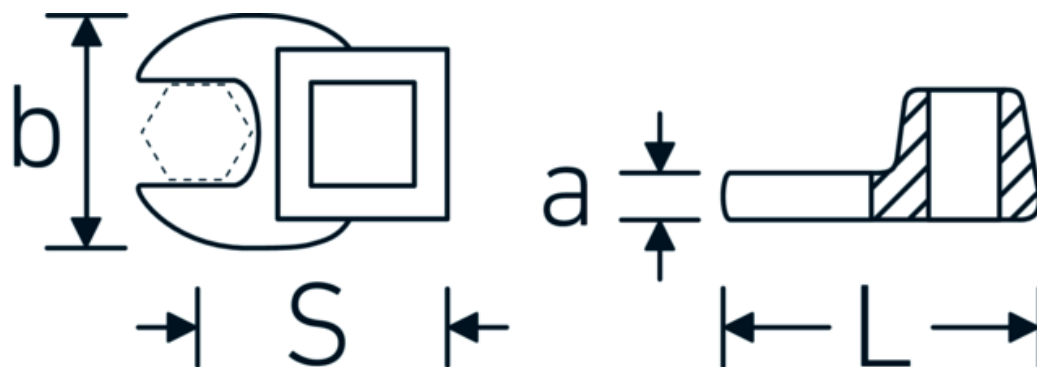

CROW-FOOT-nøgle, tommer

540a

Art. nr. 02500052
GTIN 4018754004720
Model 540 A 1 1/8

Betegnelse. 3/8 " CROW-FOOT-nøgle St. 1 1/8" L.50mm

Egenskaber.

- Chrome-Alloy-Steel, forkromet
- BEMÆRK! Ændrede indstillingsværdier på momentnøglen <!-- (se note side [170524]) -->

Teknisk tegning.

Tekniske egenskaber.

a	8 mm
Firkantet drev indvendigt (tommer)	3/8 "
Bredde mm (b)	50 mm
Længde mm (L)	50 mm
S	28,5 mm

Logistiske data.

Dybde mm (IFS)	50
Bredde mm (IFS)	49
Højde mm (IFS)	18
Længde (pakket, mm)	51
Bredde (pakket, mm)	50
Højde (pakket, mm)	19