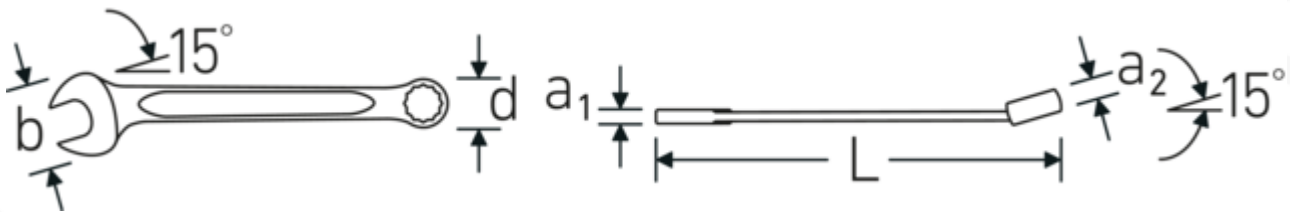

Technische tekening.

Technische kenmerken.

Aantal gereedschappen 16 st.
Voorraad L. 7-24

Logistieke gegevens.

Diepte mm (IFS) 280
Breedte mm (IFS) 100
Hoogte mm (IFS) 44