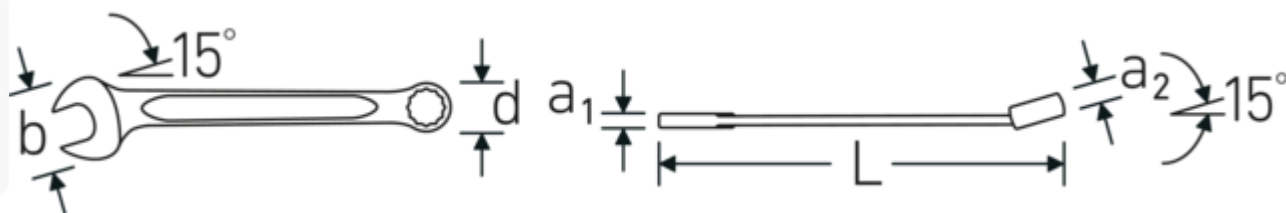

Vantaggi.

Made in Germany - STAHLWILLE Chiavi combinate OPEN BOX , lato anello 15 ° angolato, lunghezza 260 mm, DIN 3113 Form A / ISO 7738 Form A, , 40484444

Estremamente resistente e durevole, più resistente di qualsiasi vite

Struttura della superficie di alta qualità, antiscivolo, per lavori in sicurezza anche con le mani sporche di grasso

Disegno tecnico.

Attributi tecnici.

a1	7,3 mm
a2	13 mm
Larghezza mm (b)	49 mm
d	31,8 mm
DIN	DIN 3113 Form A / ISO 7738 Form A
Lunghezza mm (L)	260 mm
Posizione della bocca	15 °
Posizione dell'anello	15 °
Larghezza tra i piatti 1 [pollice]	7/8 "
Larghezza tra i piatti 2 [pollici]	7/8 "

Dati logistici.

Profondità mm (IFS)	261
Larghezza mm (IFS)	49
Altezza mm (IFS)	19
Lunghezza (imballata, mm)	270
Larghezza (imballata, mm)	65
Altezza (imballata, mm)	50
Volume (imballato, dm3)	0.8775 dm3
N° Art.	40484444
Peso (lordo, kg)	1,040
Peso PAP (kg)	0,000
Peso PVC (kg)	0,013
GTIN	4018754020232
Paese di origine	GERMANY
Regione di origine	Nordrhein-Westfalen
RAEE/Legge sull'elettricità	nicht ear-pflichtig
N. tariffa doganale	82041100
Standard di imballaggio	5
Peso [mm]	217 g